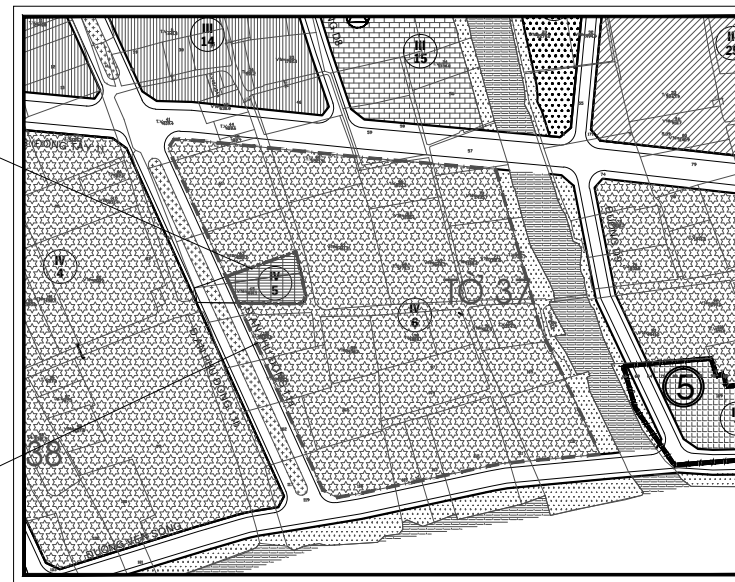

THÀNH PHỐ HỒ CHÍ MINH - QUẬN 12

SƠ ĐỒ ĐIỀU CHỈNH CỤC BỘ QUY HOẠCH PHÂN KHU TỶ LỆ 1/2000 KHU 3 - PHÍA NAM PHƯỜNG AN PHÚ ĐÔNG, QUẬN 12

CHỨC NĂNG VÀ CHỈ TIÊU QHKT KHU ĐẤT TRƯỚC KHI ĐIỀU CHỈNH
DUYỆT KÈM QUYẾT ĐỊNH SỐ 4939/QĐ-UBND NGÀY 11/9/2013 CỦA UBND THÀNH PHỐ

CHỨC NĂNG VÀ CHỈ TIÊU QHKT KHU ĐẤT SAU KHI ĐIỀU CHỈNH

STT	ỚP Ớ Ớ Ớ Ớ Ớ Ớ Ớ	ỚỚỚỚỚỚ	ỚỚỚỚ	T Y Ớ ỚỚỚỚỚỚỚỚ	V ỚỚỚỚỚỚ ỚỚỚỚỚỚ	V ỚỚỚỚỚỚ ỚỚỚỚỚỚ	ỚỚỚỚ ỚỚỚỚ
		(ha)	Ớ* Ớ	(%)	Ớ } *D	Ớ } *D	Ớ } D
IV.5	ỚỚỚỚỚỚỚỚỚỚỚỚỚỚỚỚỚ	0,18	-	40	1	4	1,6
IV.6	ỚỚỚỚỚỚỚỚỚỚỚỚỚỚỚỚỚ	5,86	142	30	1	3	0,9

VỊ TRÍ KHU ĐẤT ĐIỀU CHỈNH CỤC BỘ
QUY HOẠCH

VỊ TRÍ KHU VỰC ĐIỀU CHỈNH CỤC BỘ
QUY HOẠCH

KÝ HIỆU:

- ĐẤT Ớ - XÂY DỰNG MỚI
- ĐẤT GIÁO DỤC
- ĐẤT CÂY XANH CÁCH LY
- RANH KHU VỰC ĐIỀU CHỈNH
- ĐẤT Ớ - HIỆN HỮU CẢI TẠO
- ĐẤT Y TẾ
- MẶT NƯỚC
- ĐẤT NHÀ VƯỜN MẬT ĐỘ THẤP (KẾT HỢP PHÁT TRIỂN DU LỊCH)
- ĐẤT CÂY XANH CÔNG VIÊN KHU Ớ
- RANH KHU ĐẤT ĐIỀU CHỈNH