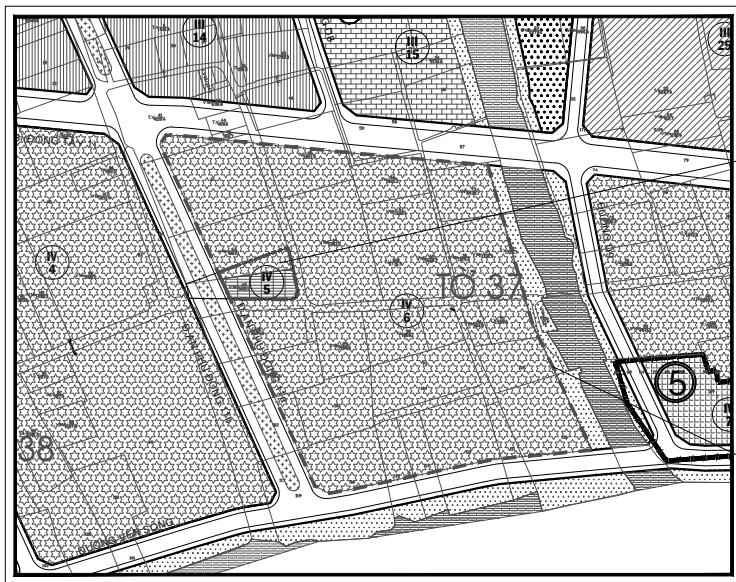

THÀNH PHỐ HỒ CHÍ MINH - QUẬN 12

SƠ ĐỒ ĐIỀU CHỈNH CỤC BỘ QUY HOẠCH PHÂN KHU TỶ LỆ 1/2000 KHU 3 - PHÍA NAM PHƯỜNG AN PHÚ ĐÔNG, QUẬN 12

CHỨC NĂNG VÀ CHỈ TIÊU QHKT KHU ĐẤT TRƯỚC KHI ĐIỀU CHỈNH
DUYỆT KÈM QUYẾT ĐỊNH SỐ 4939/QĐ-UBND NGÀY 11/9/2013 CỦA UBND THÀNH PHỐ

STT	ỚP Ớ Ớ Ớ Ớ Ớ Ớ Ớ	ỚỚỚỚỚỚ	ỚỚỚỚ	T Y Ớ ỚỚỚỚỚỚỚỚ	V ỚỚỚỚỚỚ ỚỚỚỚỚỚ	V ỚỚỚỚỚỚ ỚỚỚỚỚỚ	ỚỚỚỚ ỚỚỚỚ
		(ha)	Ớ* Ớ	(%)	Ớ } *D	Ớ } *D	Ớ } D
IV.5	ỚỚỚỚỚỚỚỚỚỚỚỚỚỚỚỚỚ	0,12	-	40	1	4	1,6
IV.6	ỚỚỚỚỚỚỚỚỚỚỚỚỚỚỚỚỚ	5,92	142	30	1	3	0,9

CHỨC NĂNG VÀ CHỈ TIÊU QHKT KHU ĐẤT SAU KHI ĐIỀU CHỈNH

STT	ỚP Ớ Ớ Ớ Ớ Ớ Ớ Ớ	ỚỚỚỚỚỚ	ỚỚỚỚ	T Y Ớ ỚỚỚỚỚỚỚỚ	V ỚỚỚỚỚỚ ỚỚỚỚỚỚ	V ỚỚỚỚỚỚ ỚỚỚỚỚỚ	ỚỚỚỚ ỚỚỚỚ
		(ha)	Ớ* Ớ	(%)	Ớ } *D	Ớ } *D	Ớ } D
IV.5	ỚỚỚỚỚỚỚỚỚỚỚỚỚỚỚỚỚ	0,18	-	40	1	4	1,6
IV.6	ỚỚỚỚỚỚỚỚỚỚỚỚỚỚỚỚỚ	5,86	142	30	1	3	0,9

VỊ TRÍ KHU ĐẤT ĐIỀU CHỈNH CỤC BỘ
QUY HOẠCH

VỊ TRÍ KHU VỰC ĐIỀU CHỈNH CỤC BỘ
QUY HOẠCH

KÝ HIỆU:

- ĐẤT Ớ - XÂY DỰNG MỚI
- ĐẤT GIÁO DỤC
- ĐẤT CÂY XANH CÁCH LY
- RANH KHU VỰC ĐIỀU CHỈNH
- ĐẤT Ớ - HIỆN HỮU CẢI TẠO
- ĐẤT Y TẾ
- MẶT NƯỚC
- ĐẤT NHÀ VƯỜN MẬT ĐỘ THẤP (KẾT HỢP PHÁT TRIỂN DU LỊCH)
- ĐẤT CÂY XANH CÔNG VIÊN KHU Ớ
- RANH KHU ĐẤT ĐIỀU CHỈNH