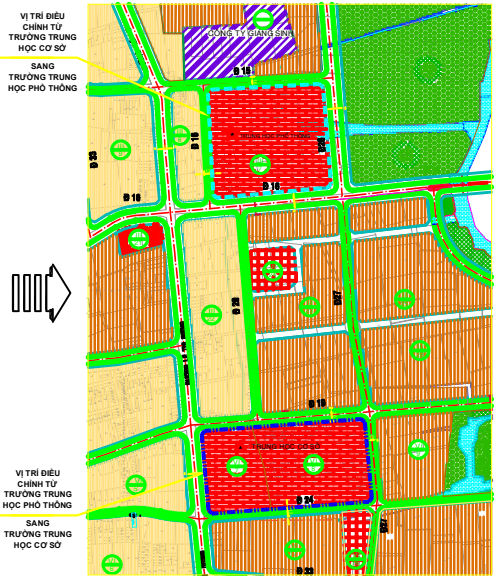

**THÀNH PHỐ HỒ CHÍ MINH - QUẬN 12**  
**ĐIỀU CHỈNH CỤC BỘ QUY HOẠCH CHI TIẾT XÂY DỰNG ĐÔ THỊ TỶ LỆ 1/2000 KHU DÂN CƯ**  
**PHƯỜNG THỚI AN (KHU 2), QUẬN 12**

**TRƯỚC KHI ĐIỀU CHỈNH**

**SAU KHI ĐIỀU CHỈNH**

**KÝ HIỆU:**

[Red hatched]	nhà ở riêng lẻ
[Green hatched]	nhà ở dự kiến
[Blue hatched]	chức năng khác LT
[Blue]	đường
[Green]	không gian cây xanh công
[Red]	không gian sân chơi
[Green]	trường học công lập
[Blue]	trường học tư nhân
[Green]	trường mầm non
[Green]	trường tiểu học
[Green]	trường trung học cơ sở
[Green]	trường trung học phổ thông
[Green]	trường cao cấp

CƠ QUAN PHÊ DUYỆT: Ủy ban Nhân dân Thành phố  
 KẾM THEO QUYẾT ĐỊNH SỐ ..... NGÀY ..... THÁNG ..... NĂM 2017  
 CƠ QUAN TRÌNH PHÊ DUYỆT: Sở Quy hoạch - Kiến trúc  
 KẾM THEO QUYẾT ĐỊNH SỐ ..... NGÀY ..... THÁNG ..... NĂM 2017  
 CƠ QUAN TRÌNH PHÊ DUYỆT: Ủy ban Nhân dân Quận 12  
 KẾM THEO QUYẾT ĐỊNH SỐ ..... NGÀY ..... THÁNG ..... NĂM 2017  
 L&A Trưởng Hội đồng  
 KẾM THEO QUYẾT ĐỊNH SỐ ..... NGÀY ..... THÁNG ..... NĂM 2017  
 SƠ ĐỒ KHU DÂN CƯ  
 KẾM THEO QUYẾT ĐỊNH SỐ QUẢN LÝ KHU DÂN CƯ HẾT ÁN QUẢN LÝ KHU DÂN CƯ  
 TÊN BẢN VẼ  
 BẢN ĐỒ QUY HOẠCH TỌA ĐỘ MẶT BẰNG SỬ DỤNG ĐẤT  
 SỐ QUẢN LÝ KHU DÂN CƯ: ..... NGÀY: ..... THÁNG: ..... NĂM: .....