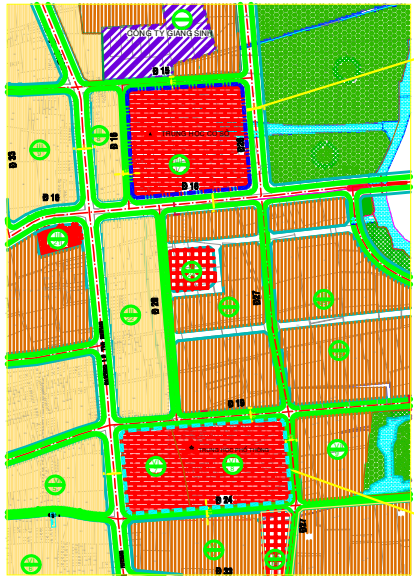

**THÀNH PHỐ HỒ CHÍ MINH - QUẬN 12**  
**ĐIỀU CHỈNH CỤC BỘ QUY HOẠCH CHI TIẾT XÂY DỰNG ĐÔ THỊ TỶ LỆ 1/2000 KHU DÂN CƯ**  
**PHƯỜNG THỚI AN (KHU 2), QUẬN 12**

**TRƯỚC KHI ĐIỀU CHỈNH**

**SAU KHI ĐIỀU CHỈNH**

**KÝ HIỆU:**

[Red hatched]	nhà ở riêng lẻ
[Green hatched]	nhà ở dự kiến
[Blue hatched]	chức năng khác LT
[Blue]	đường
[Green]	không gian cây xanh công
[Red]	không gian sân chơi
[Green]	trường học công lập
[Blue]	trường học tư nhân
[Green]	trường mầm non
[Green]	trường tiểu học
[Green]	trường trung học cơ sở
[Green]	trường trung học phổ thông
[Green]	trường cao cấp

CƠ QUAN PHÊ DUYỆT: Ủy ban Nhân dân Thành phố  
 KẾM THEO QUYẾT ĐỊNH SỐ ..... NGÀY ..... THÁNG ..... NĂM 2017  
 CƠ QUAN TRÌNH PHÊ DUYỆT: Sở Quy hoạch - Kiến trúc  
 KẾM THEO QUYẾT ĐỊNH SỐ ..... NGÀY ..... THÁNG ..... NĂM 2017  
 CƠ QUAN TRÌNH PHÊ DUYỆT: Ủy ban Nhân dân Quận 12  
 KẾM THEO QUYẾT ĐỊNH SỐ ..... NGÀY ..... THÁNG ..... NĂM 2017  
 L&A Trưởng Hội đồng  
 KẾM THEO QUYẾT ĐỊNH SỐ ..... NGÀY ..... THÁNG ..... NĂM 2017  
 SƠ ĐỒ KHU DÂN CƯ  
 KẾM THEO QUYẾT ĐỊNH SỐ QUẢN LÝ KHU DÂN CƯ HẾT ÁN QUẢN LÝ KHU DÂN CƯ  
 TÊN BẢN VẼ  
 BẢN ĐỒ QUY HOẠCH TỌA ĐỘ MẶT BẰNG SỬ DỤNG ĐẤT  
 SỐ QUẢN LÝ KHU DÂN CƯ: ..... NGÀY: ..... THÁNG: ..... NĂM: .....