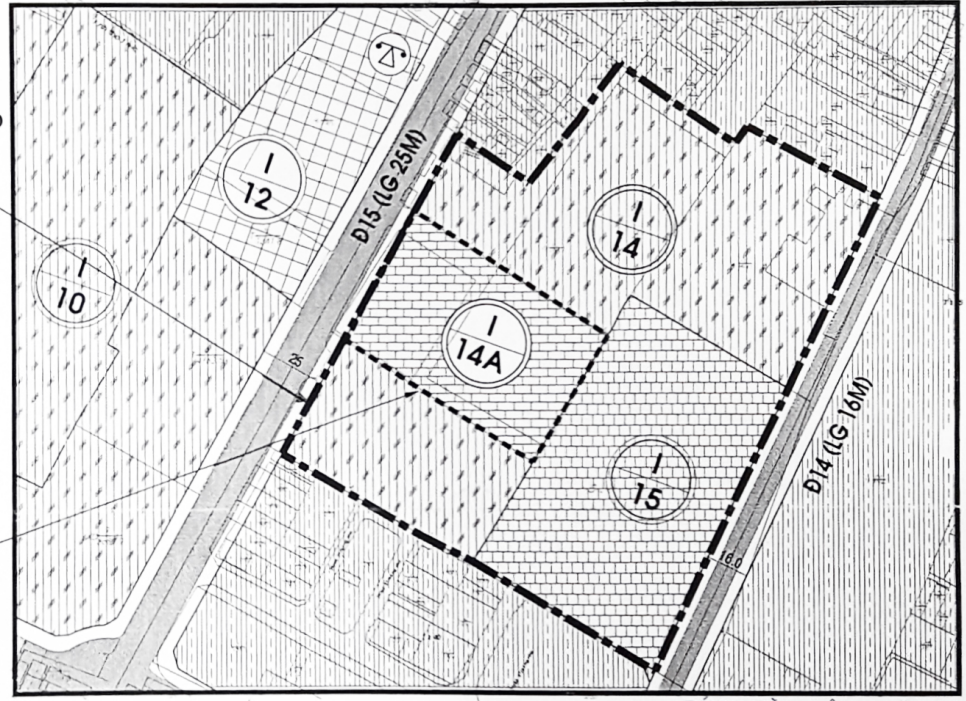

SAU KHI ĐIỀU CHỈNH

RANH ĐIỀU CHỈNH CỤC BỘ QHCT TỶ LỆ 1/2000

RANH KHU ĐẤT ĐIỀU CHỈNH

ĐÍNH KÈM CÔNG VĂN
Số: 1577/UBND-ĐT ngày 15/5/2018
của Ủy ban nhân dân quận 12

KỶ HIỆU: (THEO QUYẾT ĐỊNH 628/QĐ-UBND-ĐT) KỶ HIỆU: (THEO THÔNG TƯ 12/2016/TT-BXD)

- ĐẤT NHÓM NHÀ Ở HIỆN HỮU
- RANH ĐIỀU CHỈNH CỤC BỘ QHCT TỶ LỆ 1/2000
- RANH KHU ĐẤT ĐIỀU CHỈNH
- ĐẤT HỖN HỢP
- ĐẤT CÔNG TRÌNH GIÁO DỤC
- TRƯỜNG MẦM NON

- ĐẤT NHÓM NHÀ Ở
- RANH ĐIỀU CHỈNH CỤC BỘ QHCT TỶ LỆ 1/2000
- RANH KHU ĐẤT ĐIỀU CHỈNH
- ĐẤT Ở HỖN HỢP
- ĐẤT CÔNG TRÌNH GIÁO DỤC
- ĐẤT TRƯỜNG THCS, TIỂU HỌC, MẦM NON

CƠ QUAN PHÊ DUYỆT: ỦY BAN NHÂN DÂN THÀNH PHỐ
CƠ QUAN THẨM ĐỊNH: SỞ QUY HOẠCH - KIẾN TRÚC
CƠ QUAN TRÌNH PHÊ DUYỆT: ỦY BAN NHÂN DÂN QUẬN 12

CHỦ TỊCH

*Lê Trương Hải Hiếu