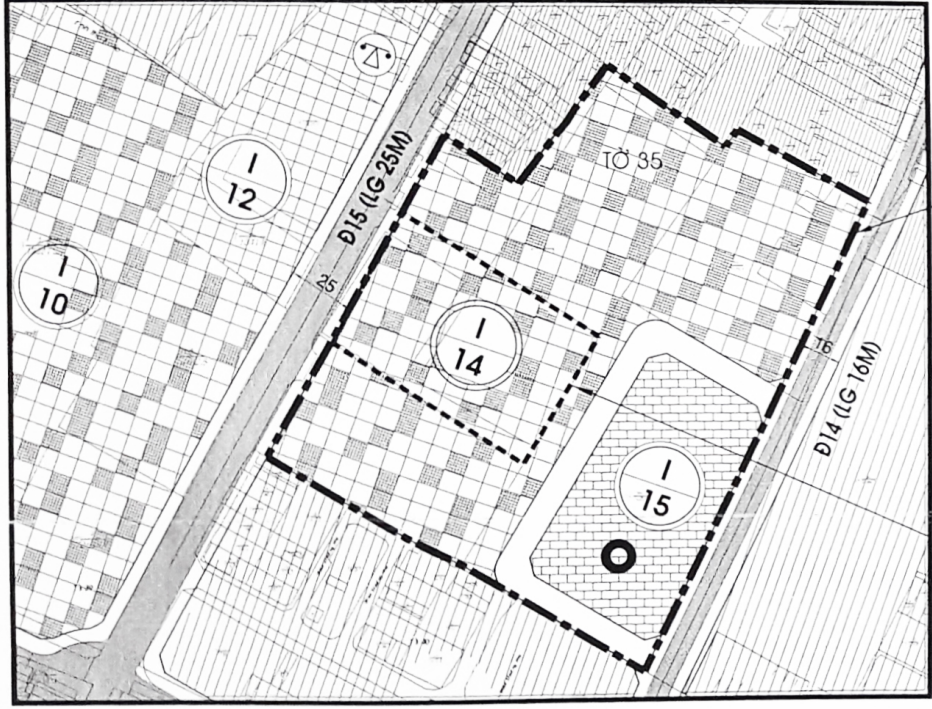

ĐIỀU CHỈNH CỤC BỘ QUY HOẠCH CHI TIẾT XÂY DỰNG ĐÔ THỊ TỶ LỆ 1/2000 KHU DÂN CƯ PHƯỜNG TÂN THỜI NHẤT (KHU 2), QUẬN 12

TL: 1/2000

CHỨC NĂNG VÀ CÁC CHỈ TIÊU QUY HOẠCH KIẾN TRÚC KHU ĐẤT TRƯỚC KHI ĐIỀU CHỈNH
(DUYỆT KÈM QUYẾT ĐỊNH SỐ 628/QĐ-UBND-ĐT NGÀY 23/12/2008 CỦA UBND QUẬN 12)

| TÊN Ồ PHỐ | CHỨC NĂNG | DIỆN TÍCH (HA) | DÂN SỐ (NGƯỜI) | MỖXD TB (%) | TẦNG CAO XD MIN-MAX (TẦNG) | HỆ SỐ SDD |
|------------------|-------------------------|----------------|----------------|-------------|----------------------------|-----------|
| Ồ PHỐ I/14 | ĐẤT SỬ DỤNG HỖN HỢP | 2,06 | 1.530 | 35,0 | 2 - 15 | 4,0 |
| Ồ PHỐ I/15 | ĐẤT CÔNG TRÌNH GIÁO DỤC | 0,52 | - | 35,0 | 1 - 5 | 1,5 |
| ĐƯỜNG GIAO THÔNG | ĐƯỜNG GIAO THÔNG | 0,23 | - | - | - | - |
| TỔNG | | 2,81 | - | - | - | - |

CHỨC NĂNG VÀ CÁC CHỈ TIÊU QUY HOẠCH KIẾN TRÚC KHU ĐẤT SAU KHI ĐIỀU CHỈNH

| TÊN Ồ PHỐ | CHỨC NĂNG | DIỆN TÍCH (HA) | DÂN SỐ (NGƯỜI) | MỖXD TỐI ĐA (%) | TẦNG CAO XD TỐI ĐA (TẦNG) | HỆ SỐ SDD TỐI ĐA |
|---------------------|--|----------------|----------------|-----------------|---------------------------|------------------|
| Ồ PHỐ I/14 | ĐẤT SỬ DỤNG HỖN HỢP | 1,465 | 1.088 | 35,0 | 15,0 | 5,0 |
| | ĐẤT CÔNG TRÌNH GIÁO DỤC | 0,475 | - | 40,0 | 7,0 | 2,8 |
| MỘT PHẦN Ồ PHỐ I/14 | | - | - | - | - | - |
| Ồ PHỐ I/15 | ĐẤT CÔNG TRÌNH GIÁO DỤC - TRƯỜNG MẦM NON | 0,87 | - | 35,0 | 1 - 5 | 4,5 |
| ĐƯỜNG GIAO THÔNG | ĐƯỜNG GIAO THÔNG | - | - | - | - | - |
| TỔNG | | 2,81 | - | - | - | - |

TRƯỚC KHI ĐIỀU CHỈNH

SAU KHI ĐIỀU CHỈNH

RANH ĐIỀU CHỈNH CỤC BỘ QHCT TỶ LỆ 1/2000

RANH KHU ĐẤT ĐIỀU CHỈNH

ĐÍNH KÈM CÔNG VĂN
Số: 1577/UBND-ĐT ngày 15/5/2018
của Ủy ban nhân dân quận 12

KỶ HIỆU: (THEO QUYẾT ĐỊNH 628/QĐ-UBND-ĐT) KỶ HIỆU: (THEO THÔNG TƯ 12/2016/TT-BXD)