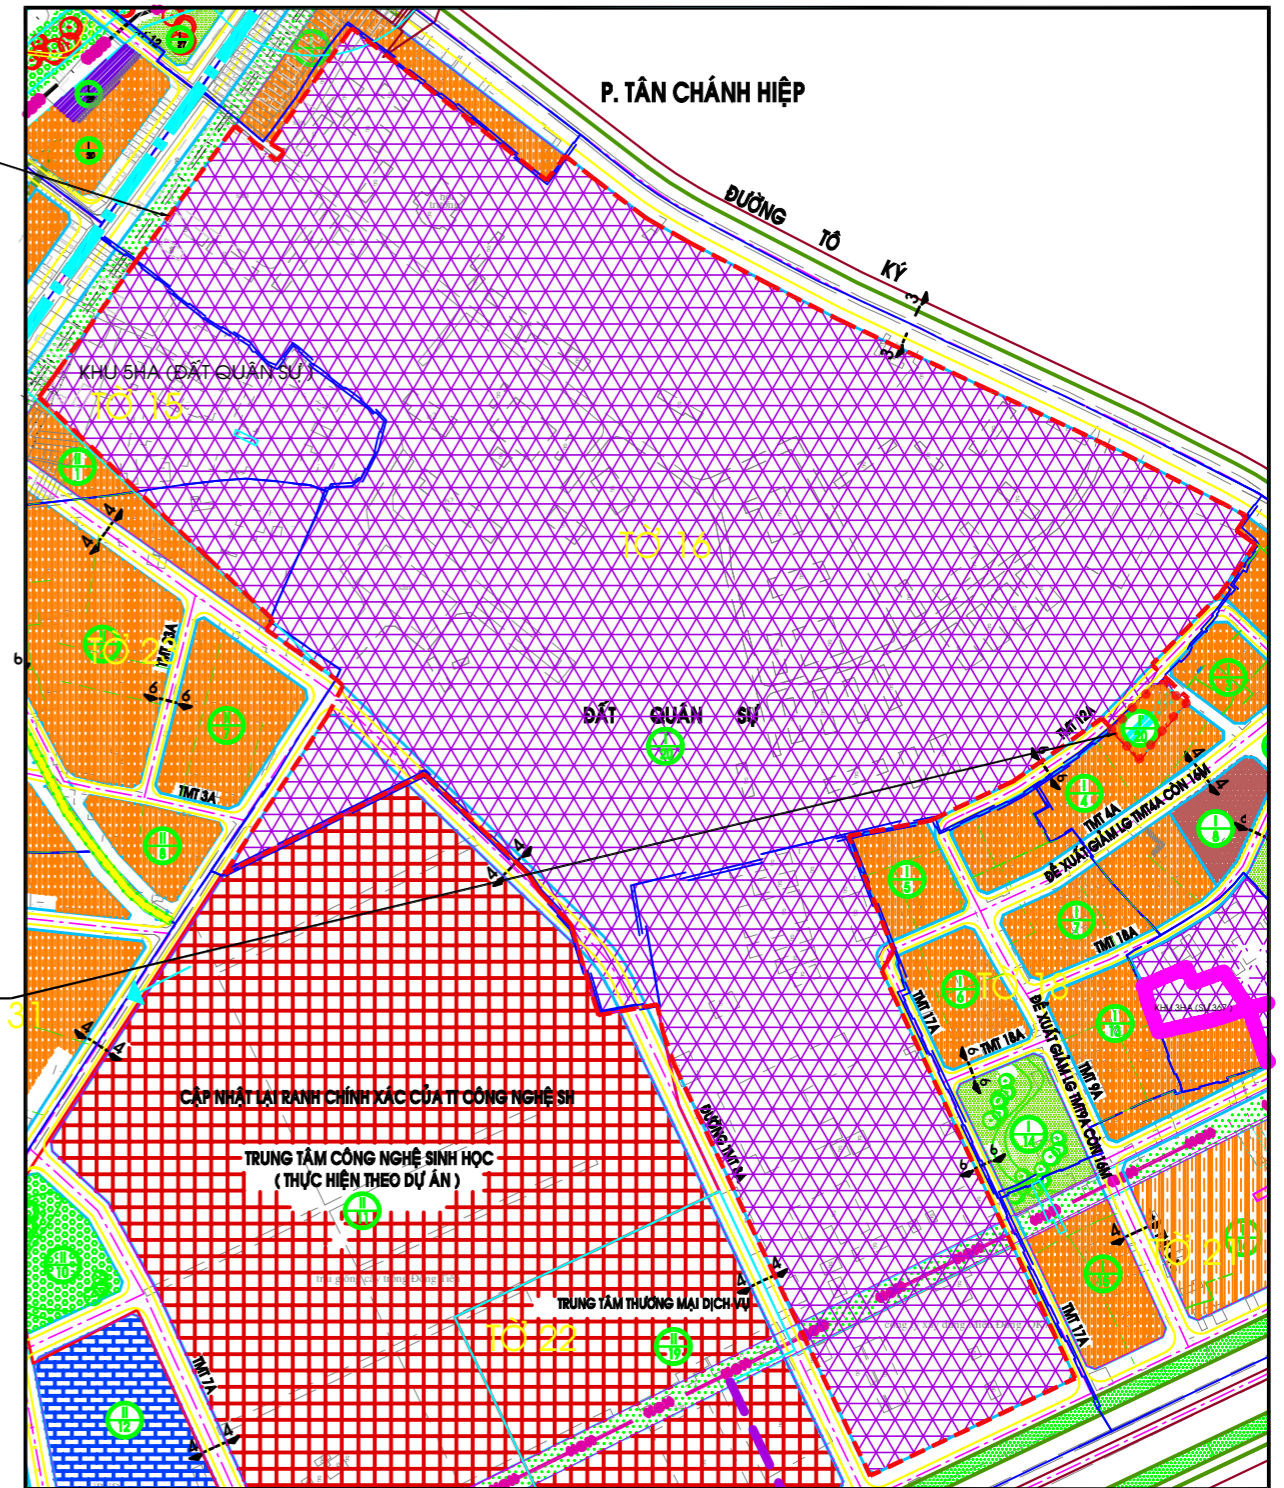

THÀNH PHỐ HỒ CHÍ MINH - QUẬN 12
ĐIỀU CHỈNH CỤC BỘ QUY HOẠCH CHI TIẾT XÂY DỰNG ĐÔ THỊ TỶ LỆ 1/2000
KHU DÂN CƯ PHƯỜNG TRUNG MỸ TÂY (KHU 1), QUẬN 12
 ĐÍNH KÈM CÔNG VĂN SỐ/UBND-ĐT NGÀY/2018 CỦA ỦY BAN NHÂN DÂN QUẬN 12

CHỨC NĂNG VÀ CÁC CHỈ TIÊU QUY HOẠCH KIẾN TRÚC KHU ĐẤT TRƯỚC KHI ĐIỀU CHỈNH

(DUYỆT KÈM QUYẾT ĐỊNH SỐ 630/QĐ-UBND-ĐT NGÀY 24/12/2008 CỦA UBND QUẬN 12)

	CHỨC NĂNG	DIỆN TÍCH (HA)	DÂN SỐ (NGƯỜI)	TẦNG CAO XÂY DỰNG TỐI THIỂU - TỐI ĐA (TẦNG)	MẬT ĐỘ XÂY DỰNG TRUNG BÌNH (%)	HỆ SỐ MỘT ĐƠN VỊ ĐẤT (LẦN)
Ô PHỐ 1/20	ĐẤT QUẢN SỰ	42.3	-	-	-	-

CHỨC NĂNG VÀ CÁC CHỈ TIÊU QUY HOẠCH KIẾN TRÚC KHU ĐẤT SAU KHI ĐIỀU CHỈNH

TÊN Ô PHỐ	CHỨC NĂNG	DIỆN TÍCH (HA)	DÂN SỐ (NGƯỜI)	TẦNG CAO XÂY DỰNG TỐI ĐA (TẦNG)	MẬT ĐỘ XÂY DỰNG TỐI ĐA (%)	HỆ SỐ MỘT ĐƠN VỊ ĐẤT TỐI ĐA (LẦN)
Ô PHỐ 1/20	ĐẤT QUẢN SỰ	42.148,0	-	-	-	-
	ĐẤT NHÓM NHÀ Ở GIAI ĐOẠN QUY HOẠCH NGẮN HẠN	0.152	-	15	40	6,0
TỔNG		42.3				

VỊ TRÍ KHU VỰC ĐIỀU CHỈNH CỤC BỘ QUY HOẠCH

RANH KHU ĐẤT ĐIỀU CHỈNH TỪ QUY HOẠCH ĐẤT QUẢN SỰ SANG QUY HOẠCH ĐẤT NHÓM NHÀ Ở GIAI ĐOẠN QUY HOẠCH NGẮN HẠN

KÝ HIỆU:
(Theo Quyết định số 630/QĐ-UBND-ĐT ngày 24/12/2008)