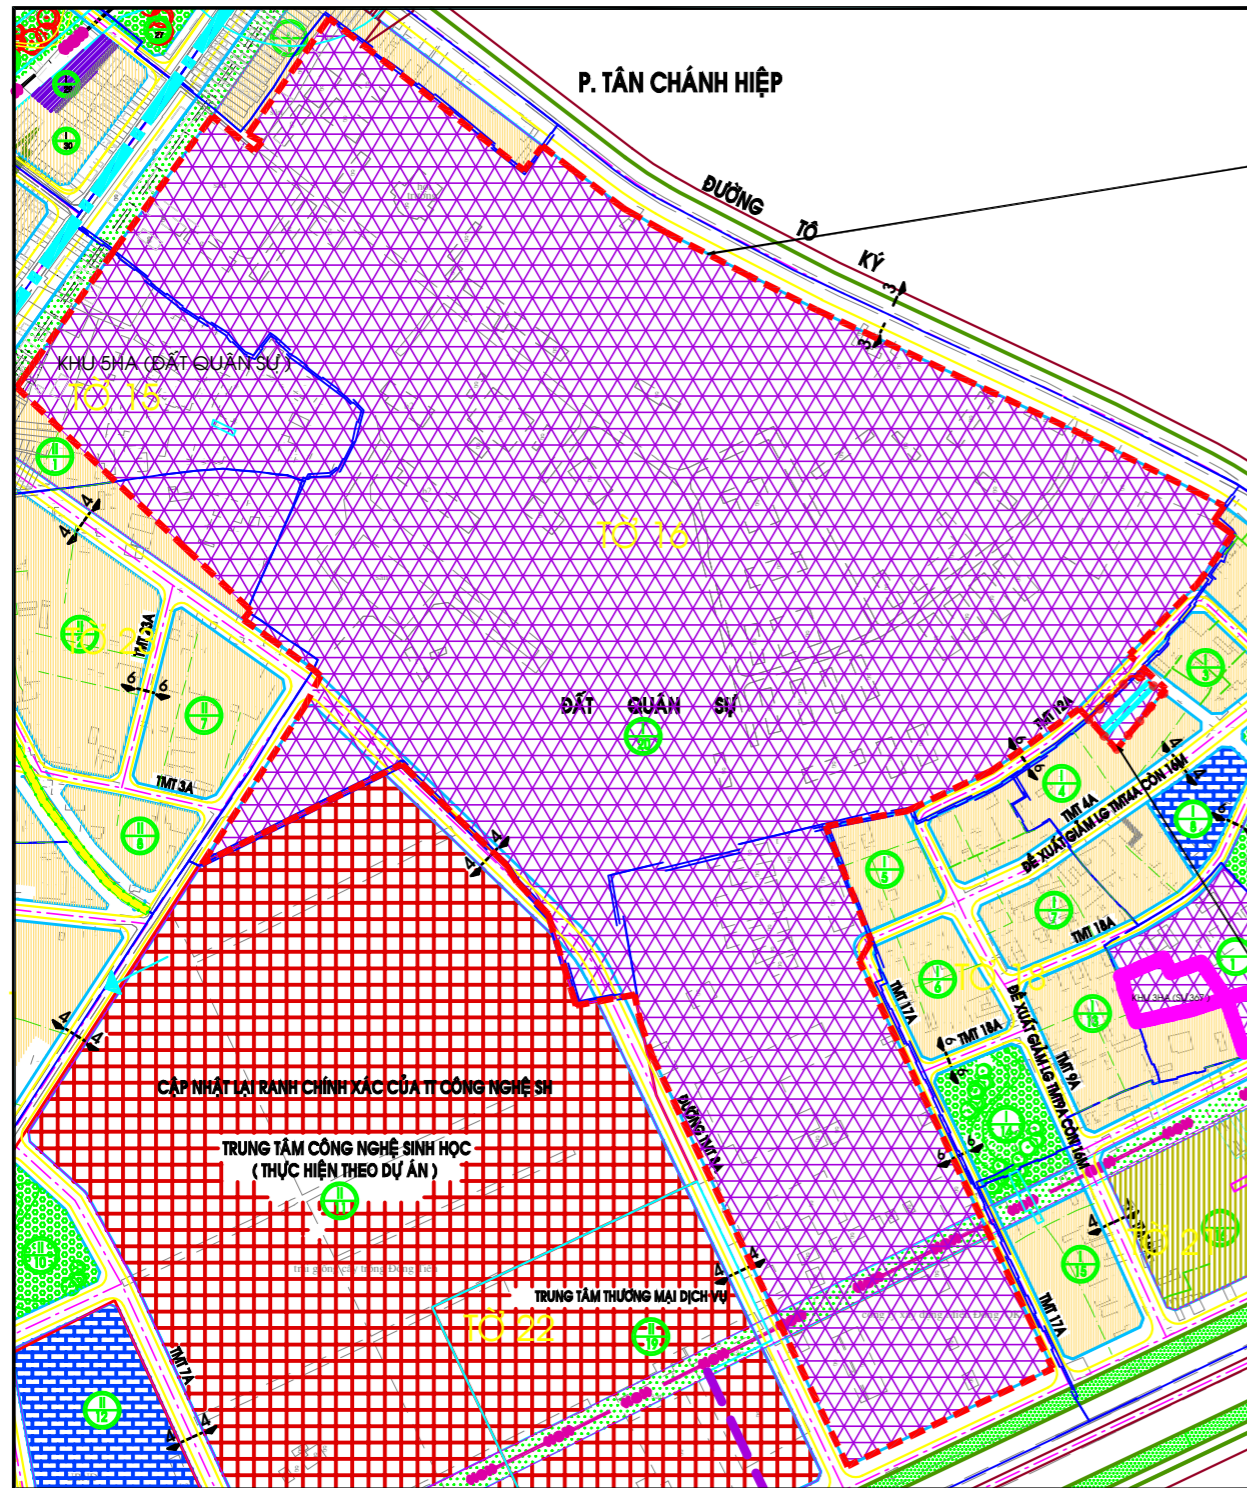

THÀNH PHỐ HỒ CHÍ MINH - QUẬN 12
ĐIỀU CHỈNH CỤC BỘ QUY HOẠCH CHI TIẾT XÂY DỰNG ĐÔ THỊ TỶ LỆ 1/2000
KHU DÂN CƯ PHƯỜNG TRUNG MỸ TÂY (KHU 1), QUẬN 12
 ĐÍNH KÈM CÔNG VĂN SỐ/UBND-ĐT NGÀY/2018 CỦA ỦY BAN NHÂN DÂN QUẬN 12

CHỨC NĂNG VÀ CÁC CHỈ TIÊU QUY HOẠCH KIẾN TRÚC KHU ĐẤT TRƯỚC KHI ĐIỀU CHỈNH

(DUYỆT KÈM QUYẾT ĐỊNH SỐ 630/QĐ-UBND-ĐT NGÀY 24/12/2008 CỦA UBND QUẬN 12)

	CHỨC NĂNG	DIỆN TÍCH (HA)	DÂN SỐ (NGƯỜI)	TẦNG CAO XÂY DỰNG TỐI THIỂU - TỐI ĐA (TẦNG)	MẬT ĐỘ XÂY DỰNG TRUNG BÌNH (%)	HỆ SỐ MỘT ĐƠN VỊ ĐẤT (LẦN)
Ô PHỐ 1/20	ĐẤT QUẢN SỰ	42.3	-	-	-	-

CHỨC NĂNG VÀ CÁC CHỈ TIÊU QUY HOẠCH KIẾN TRÚC KHU ĐẤT SAU KHI ĐIỀU CHỈNH

TÊN Ô PHỐ	CHỨC NĂNG	DIỆN TÍCH (HA)	DÂN SỐ (NGƯỜI)	TẦNG CAO XÂY DỰNG TỐI ĐA (TẦNG)	MẬT ĐỘ XÂY DỰNG TỐI ĐA (%)	HỆ SỐ MỘT ĐƠN VỊ ĐẤT TỐI ĐA (LẦN)
Ô PHỐ 1/20	ĐẤT QUẢN SỰ	42.148,0	-	-	-	-
	ĐẤT NHÓM NHÀ Ở GIAI ĐOẠN QUY HOẠCH NGẮN HẠN	0.152	-	15	40	6,0
TỔNG		42.3				

VỊ TRÍ KHU VỰC ĐIỀU CHỈNH CỤC BỘ QUY HOẠCH

RANH KHU ĐẤT ĐIỀU CHỈNH TỪ QUY HOẠCH ĐẤT QUẢN SỰ SANG QUY HOẠCH ĐẤT NHÓM NHÀ Ở GIAI ĐOẠN QUY HOẠCH NGẮN HẠN

KÝ HIỆU:
(Theo Quyết định số 630/QĐ-UBND-ĐT ngày 24/12/2008)