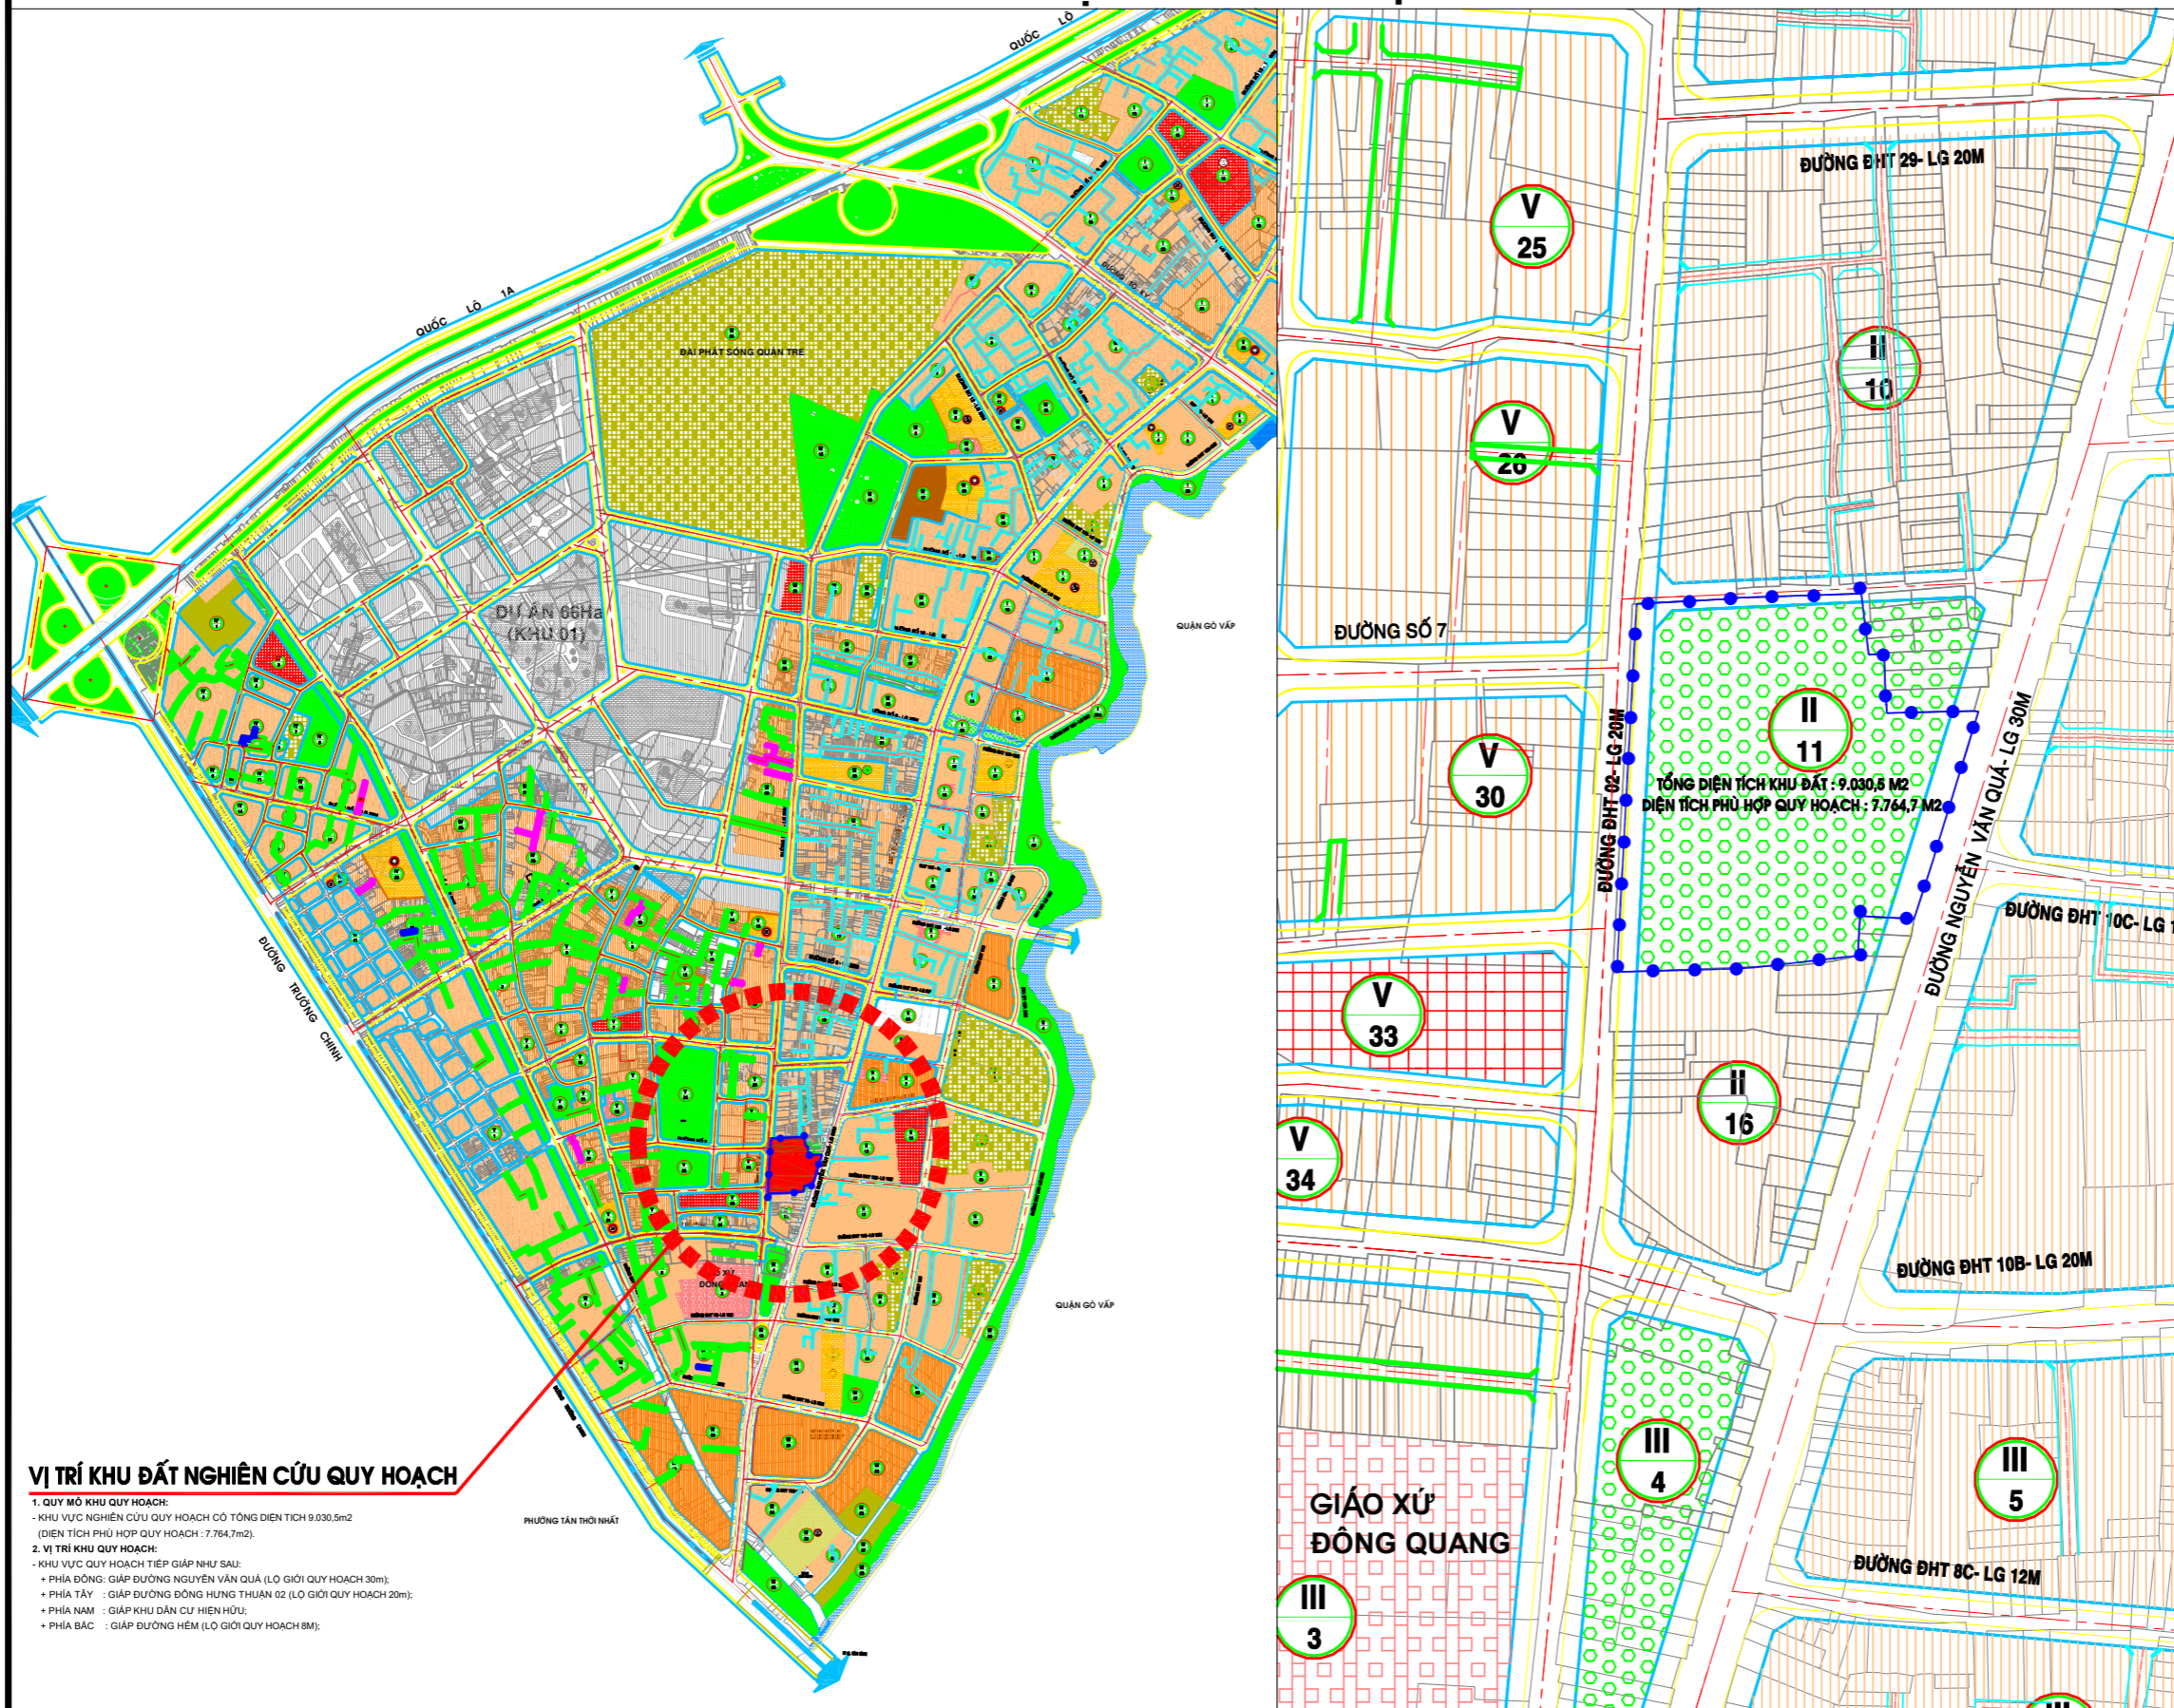

PHƯỜNG ĐÔNG HƯNG THUẬN - QUẬN 12 - TP. HỒ CHÍ MINH
QUY HOẠCH TỔNG MẶT BẰNG TỈ LỆ 1/500
XÂY DỰNG KHU CÔNG VIÊN CÂY SỘP
SƠ ĐỒ VỊ TRÍ VÀ GIỚI HẠN KHU ĐẤT

KÍ HIỆU:

- RANH QUY HOẠCH
- DÂN CƯ HIỆN HỮU
- DÂN CƯ DỰ KIẾN
- CÔNG TRÌNH HÀNH CHÍNH
- CTCC- HẠ TẦNG XÃ HỘI
- ĐẤT THƯƠNG MẠI DỊCH VỤ
- ĐẤT CÔNG TRÌNH GIÁO DỤC
- ĐẤT TÔN GIÁO, DI TÍCH
- ĐẤT CÂY XANH - TDDT
- ĐẤT CÂY XANH CÁCH LY

CƠ QUAN THỎA THUẬN: ỦY BAN NHÂN DÂN QUẬN 12 TM UBND QUẬN 12 CHỦ TỊCH
 KÈM THEO CÔNG VĂN SỐ: NGÀY THÁNG NĂM LÊ TRƯỞNG HẢI HIỆU
 CƠ QUAN THẨM DUYỆT: PHÒNG QUẢN LÝ ĐÔ THỊ QUẬN 12 TRƯỞNG PHÒNG
 KÈM THEO TỜ TRÌNH SỐ: NGÀY THÁNG NĂM NGUYỄN VĂN TUYẾN
 CƠ QUAN TỔ CHỨC LẬP QUY HOẠCH: BAN QUẢN LÝ ĐẦU TƯ XÂY DỰNG CÔNG TRÌNH QUẬN 12 PHÓ GIÁM ĐỐC
 KÈM THEO TỜ TRÌNH SỐ: 122/TR-QLĐT.XDCT NGÀY 23 THÁNG 05 NĂM 2018 NGUYỄN VĂN ĐIỂN
CÔNG TRÌNH - DỰ ÁN: QUY HOẠCH TỔNG MẶT BẰNG TỈ LỆ 1/500
 XÂY DỰNG KHU CÔNG VIÊN CÂY SỘP
 PHƯỜNG ĐÔNG HƯNG THUẬN - QUẬN 12 - TP. HỒ CHÍ MINH

TÊN BẢN VẼ: **SƠ ĐỒ VỊ TRÍ VÀ GIỚI HẠN KHU ĐẤT**

BẢN VẼ: QH-01	GHÉP: A1	TỶ LỆ: 1/500	NGÀY: 20/05/2018
THIẾT KẾ	KTS. NGUYỄN THỊ HIẾN		
CHỦ TRÌ	KTS. LẠI TRƯỞNG GIANG		
CHỦ NHIỆM	KTS. LẠI TRƯỞNG GIANG		
TRƯỞNG PHÒNG	KTS. LẠI TRƯỞNG GIANG		
Q.L. KỸ THUẬT	KTS. NGUYỄN NHẬT CƯỜNG		

GIÁM ĐỐC:

 THS.KTS. NGUYỄN VĂN ĐƯỢC

VỊ TRÍ KHU ĐẤT NGHIÊN CỨU QUY HOẠCH

- QUY MÔ KHU QUY HOẠCH:**
 - KHU VỰC NGHIÊN CỨU QUY HOẠCH CÓ TỔNG DIỆN TÍCH 9.030,5m² (DIỆN TÍCH PHÙ HỢP QUY HOẠCH: 7.764,7m²).
- VỊ TRÍ KHU QUY HOẠCH:**
 - KHU VỰC QUY HOẠCH TIẾP GIÁP NHƯ SAU:
 - + PHÍA ĐÔNG: GIÁP ĐƯỜNG NGUYỄN VĂN QUỲ (LỘ GIỚI QUY HOẠCH 30m);
 - + PHÍA TÂY: GIÁP ĐƯỜNG ĐÔNG HƯNG THUẬN 02 (LỘ GIỚI QUY HOẠCH 20m);
 - + PHÍA NAM: GIÁP KHU DÂN CƯ HIỆN HỮU;
 - + PHÍA BẮC: GIÁP ĐƯỜNG HẸM (LỘ GIỚI QUY HOẠCH 8M);