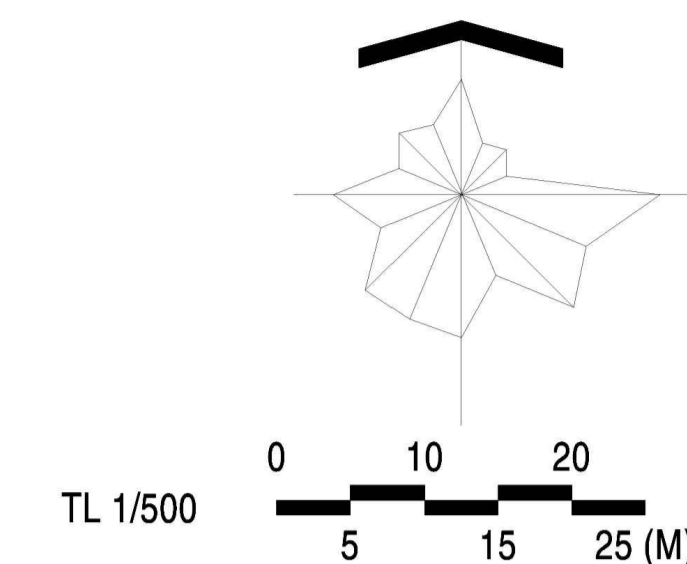

**PHƯỜNG ĐÔNG HƯNG THUẬN - QUẬN 12 - TP. HỒ CHÍ MINH**  
**QUY HOẠCH TỔNG MẶT BẰNG TỈ LỆ 1/500**  
**XÂY DỰNG KHU CÔNG VIÊN CÂY SỘP**  
**SƠ ĐỒ TỔ CHỨC KHÔNG GIAN KIẾN TRÚC CẢNH QUAN**

- GHI CHÚ:**
1. CÔNG TRÌNH
  2. NHÀ VỆ SINH
  3. BÃI XE
  4. KHU TẬP DƯỠNG SINH
  5. KHU TỔ CHỨC CHỢ ĐÊM
  6. KHU VUI CHƠI TRẺ EM
  8. CÂY XANH
  9. ĐƯỜNG DẠO
  10. QUẢNG TRƯỜNG
  11. HỒ BƠI
  12. CÔNG XE RA VÀO CÔNG TRÌNH
  13. CÔNG BỘ HÀNH
  14. KHU VUI CHƠI NGOÀI TRỜI (ĐỌC SÁCH, ĐÁNH CỜ, PICNIC...)
  15. VỊNH XE BUÝT
- VỊ TRÍ HỒ ĐIỀU TIẾT ĐẠT NGẦM  
 QUY MÔ: 1.500M2

- KÍ HIỆU:**
- CÂY HOA
  - CÂY TÁN LỚN
  - CÂY BỤI
  - CÂY KIỂNG
  - CÂY XANH VĨA HỀ
  - CÔNG TRÌNH
  - GHẾ ĐÁ
  - CHÒI NGHỈ
  - RANH QUY HOẠCH

CƠ QUAN THỎA THUẬN: ỦY BAN NHÂN DÂN QUẬN 12		TM UBND QUẬN 12 CHỦ TỊCH
KÈM THEO CÔNG VĂN SỐ: .....		NGÀY: .....
CƠ QUAN THẨM ĐỊNH: PHÒNG QUẢN LÝ ĐÔ THỊ QUẬN 12		TRƯỞNG PHÒNG
KÈM THEO TỜ TRÌNH SỐ: .....		NGÀY: .....
CƠ QUAN TỔ CHỨC LẬP QUY HOẠCH: BAN QUẢN LÝ ĐẦU TƯ XÂY DỰNG CÔNG TRÌNH QUẬN 12		PHÓ GIÁM ĐỐC
KÈM THEO TỜ TRÌNH SỐ: 122/TTR-QLĐT.XDCT NGÀY 23 THÁNG 05 NĂM 2018		NGUYỄN VĂN BIÊN
CÔNG TRÌNH - ĐỊA ĐIỂM: QUY HOẠCH TỔNG MẶT BẰNG TỈ LỆ 1/500 XÂY DỰNG KHU CÔNG VIÊN CÂY SỘP PHƯỜNG ĐÔNG HƯNG THUẬN - QUẬN 12 - TP. HỒ CHÍ MINH		
<b>SƠ ĐỒ TỔ CHỨC KHÔNG GIAN KIẾN TRÚC CẢNH QUAN</b>		
BẢN VẼ:	GHÉP : A1	TỶ LỆ : 1/500
THIẾT KẾ	KTS. NGUYỄN THỊ HIỂN	
CHỦ TRÌ	KTS. LẠI TRƯỜNG GIANG	
CHỦ NHIỆM	KTS. LẠI TRƯỜNG GIANG	
TRƯỞNG PHÒNG	KTS. LẠI TRƯỜNG GIANG	
Q.L. KỸ THUẬT	KTS. NGUYỄN NHẬT CƯỜNG	
GIÁM ĐỐC :		
THS.KTS. NGUYỄN VĂN ĐƯỢC		
<b>CÔNG TY TNHH XÂY DỰNG TRƯỜNG GIANG VN</b> 178/11 ĐƯỜNG 304, PHƯỜNG 25, QUẬN BÌNH THẠNH, TP. HCM		

STT	LOẠI ĐẤT	DIỆN TÍCH (m <sup>2</sup> )	TẦNG CAO TỐI ĐA	DIỆN TÍCH SÀN (m <sup>2</sup> )
1	CHỖ NGHỈ (DIỆN TÍCH 1 CHỖ : 9,6m <sup>2</sup> )	76,5	1	76,5
2	NHÀ VỆ SINH	43,8	1	43,8
3	CÔNG TRÌNH PHỨC HỢP	522,2	3	1.566,6
<b>TỔNG CỘNG</b>		<b>642,5</b>		<b>1.686,9</b>