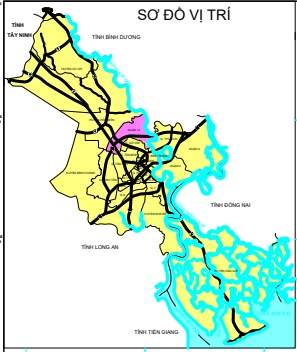

BẢN ĐỒ KẾ HOẠCH SỬ DỤNG ĐẤT NĂM 2018

QUẬN 12 - THÀNH PHỐ HỒ CHÍ MINH

HUYỆN HỒC MÔN

XÃ THỜI TAM THÔN

XÃ TRUNG CHÁNH

XÃ BÀ ĐIỂM

QUẬN BÌNH TÂN
P. BÌNH HƯNG HÒA

QUẬN BÌNH THẠNH

QUẬN GÒ VẤP

QUẬN THỦ ĐỨC
PHƯỜNG HIỆP BÌNH PHƯỚC

CHỮ DẪN

HẸN TRẠNG	KẾ HOẠCH	TÊN KÝ HIỆU	HẸN TRẠNG	KẾ HOẠCH	TÊN KÝ HIỆU
(Yellow)	Đất nông nghiệp	ĐN	(Pink)	Đất ở dân cư	ĐD
(Pink)	Đất ở dân cư	ĐD	(Red)	Đất công nghiệp	ĐCN
(Green)	Đất rừng phòng hộ	ĐRPH	(Blue)	Đất công viên cây xanh	ĐCCV
(Light Blue)	Đất mặt nước	ĐMN	(Dark Blue)	Đất thủy lợi	ĐTL
(Light Green)	Đất rừng sản xuất	ĐRSX	(Light Purple)	Đất kho bãi	ĐKB
(Light Yellow)	Đất trồng cây lâu năm	ĐTCLN	(Light Green)	Đất trồng cây hàng năm	ĐTCHN
(Light Blue)	Đất nuôi trồng thủy sản	ĐNTTS	(Light Purple)	Đất sân chơi, thể thao	ĐSCTT
(Light Green)	Đất trồng lúa	ĐTL	(Light Purple)	Đất sân bóng	ĐSB
(Light Yellow)	Đất trồng cây hàng năm khác	ĐTCHN	(Light Purple)	Đất sân tennis	ĐST
(Light Blue)	Đất nuôi trồng thủy sản khác	ĐNTTS	(Light Purple)	Đất sân tennis khác	ĐST
(Light Green)	Đất trồng cây lâu năm khác	ĐTCLN	(Light Purple)	Đất sân tennis khác	ĐST
(Light Yellow)	Đất trồng cây hàng năm khác	ĐTCHN	(Light Purple)	Đất sân tennis khác	ĐST

UBND TP.HỒ CHÍ MINH	Số tại ngày/năm	Ngày	UBND QUẬN 12	Phiên bản Quy hoạch	Ngày	Ngày
TP.HỒ CHÍ MINH	07/2018	19/07	QUẬN 12	01/2018	19/07	19/07