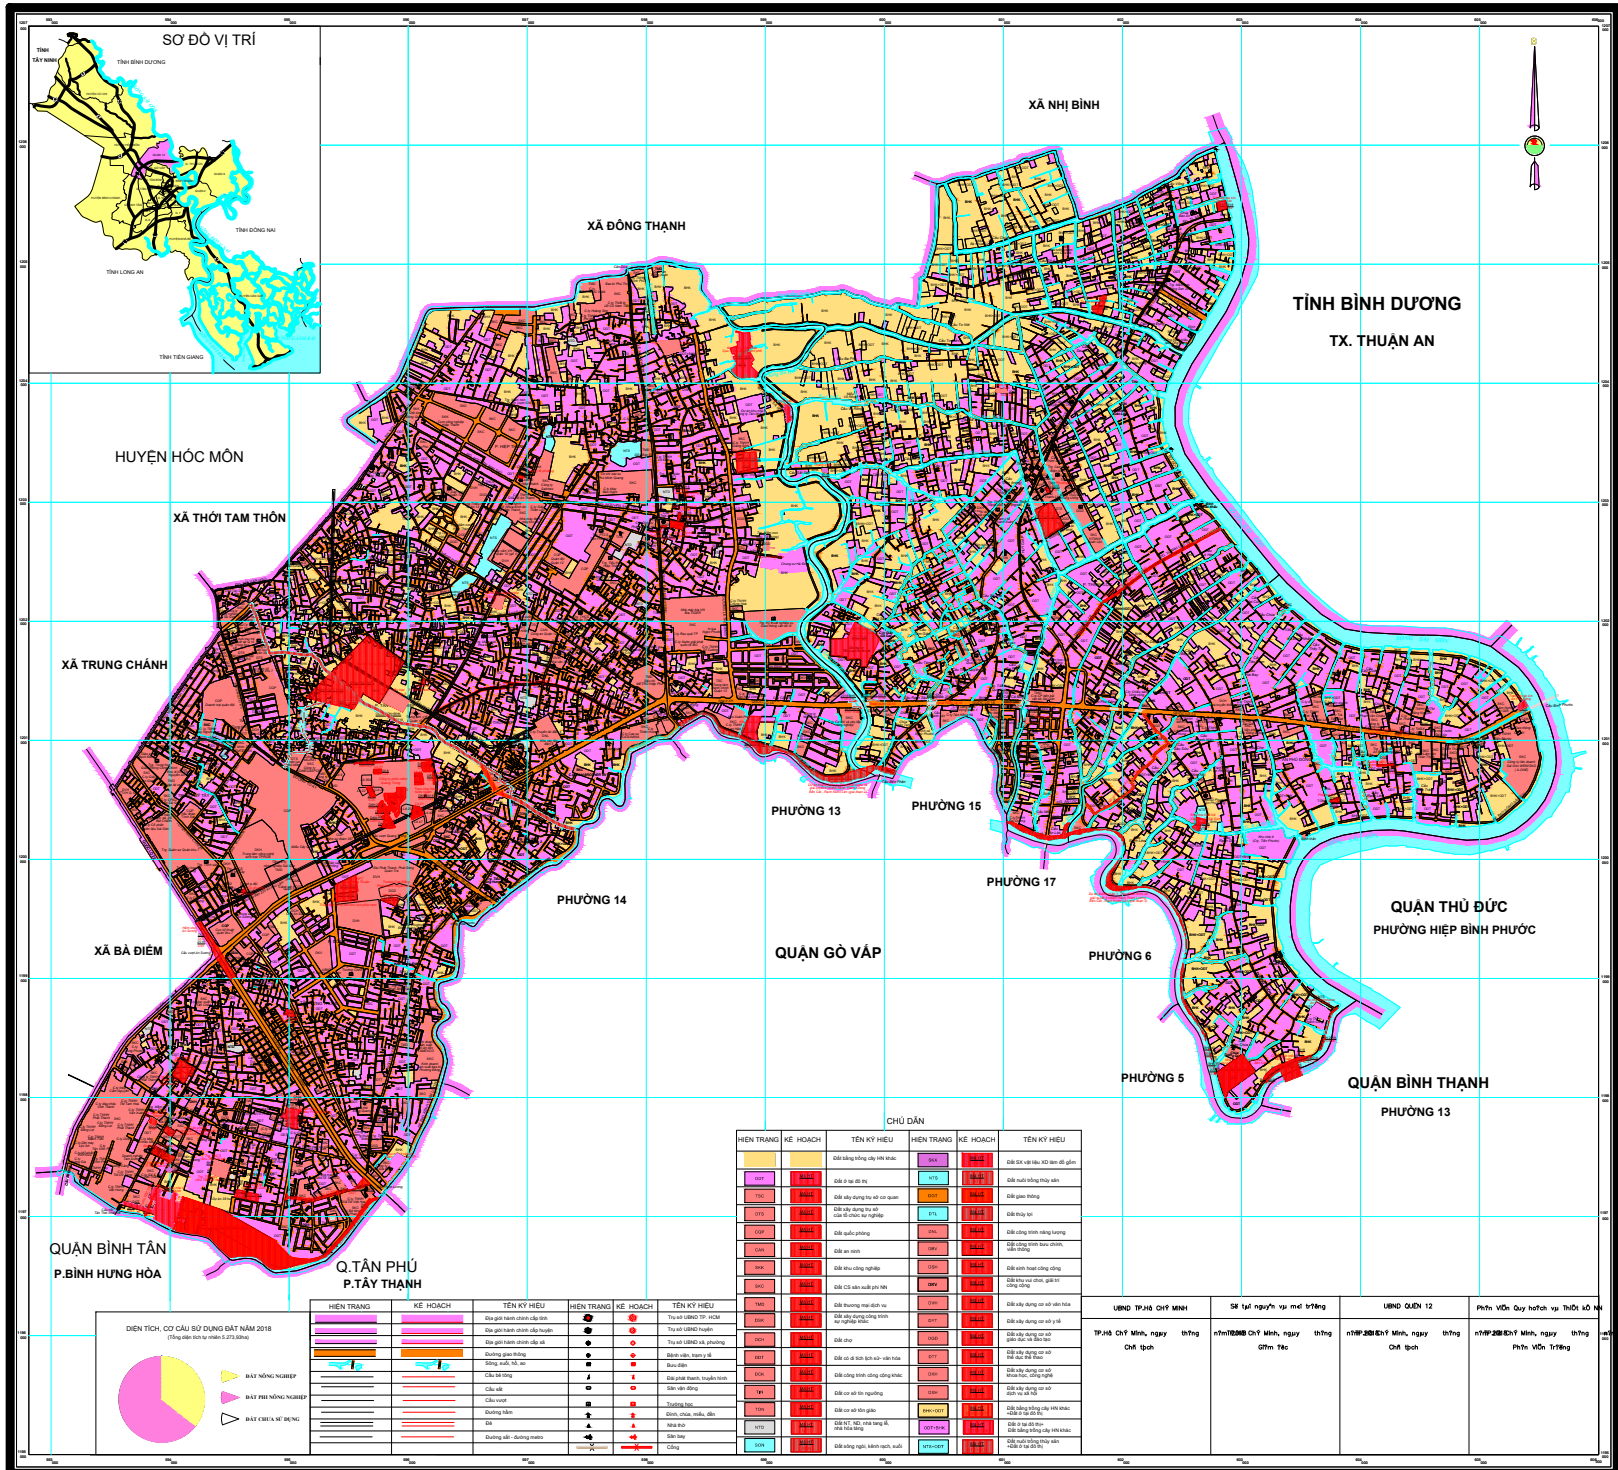

BẢN ĐỒ KẾ HOẠCH SỬ DỤNG ĐẤT NĂM 2018

QUẬN 12 - THÀNH PHỐ HỒ CHÍ MINH

HUYỆN HỒC MÔN

XÃ THỜI TAM THÔN

XÃ TRUNG CHÁNH

XÃ BÀ ĐIỂM

QUẬN BÌNH TÂN
P. BÌNH HƯNG HÒA

QUẬN BÌNH THẠNH

QUẬN GÒ VẤP

QUẬN THỦ ĐỨC
PHƯỜNG HIỆP BÌNH PHƯỚC

CHỮ DẪN

HẸN TRẠNG	KẾ HOẠCH	TÊN KÝ HIỆU	HẸN TRẠNG	KẾ HOẠCH	TÊN KÝ HIỆU
(Yellow)	Đất nông nghiệp	ĐN	(Pink)	Đất ở dân cư	ĐD
(Pink)	Đất ở dân cư	ĐD	(Red)	Đất công nghiệp	ĐCN
(Green)	Đất rừng phòng hộ	ĐRPH	(Blue)	Đất công viên cây xanh	ĐCCV
(Light Blue)	Đất mặt nước	ĐMN	(Dark Blue)	Đất thủy lợi	ĐTL
(Light Green)	Đất rừng sản xuất	ĐRSX	(Light Purple)	Đất kho bãi	ĐKB
(Light Yellow)	Đất trồng cây lâu năm	ĐTCLN	(Light Green)	Đất trồng cây hàng năm	ĐTCHN
(Light Blue)	Đất nuôi trồng thủy sản	ĐNTTS	(Light Purple)	Đất sân chơi, thể thao	ĐSCTT
(Light Green)	Đất trồng lúa	ĐTL	(Light Purple)	Đất sân bóng	ĐSB
(Light Yellow)	Đất trồng cây hàng năm khác	ĐTCHN	(Light Purple)	Đất sân tennis	ĐST
(Light Blue)	Đất nuôi trồng thủy sản khác	ĐNTTS	(Light Purple)	Đất sân tennis khác	ĐST
(Light Green)	Đất trồng cây lâu năm khác	ĐTCLN	(Light Purple)	Đất sân tennis khác	ĐST
(Light Yellow)	Đất trồng cây hàng năm khác	ĐTCHN	(Light Purple)	Đất sân tennis khác	ĐST

UBND TP.HỒ CHÍ MINH	Số tại ngày/năm	Ngày	UBND QUẬN 12	Phiên bản Quy hoạch	Ngày	Ngày
TP.HỒ CHÍ MINH	07/2018	19/07	QUẬN 12	01/2018	19/07	19/07