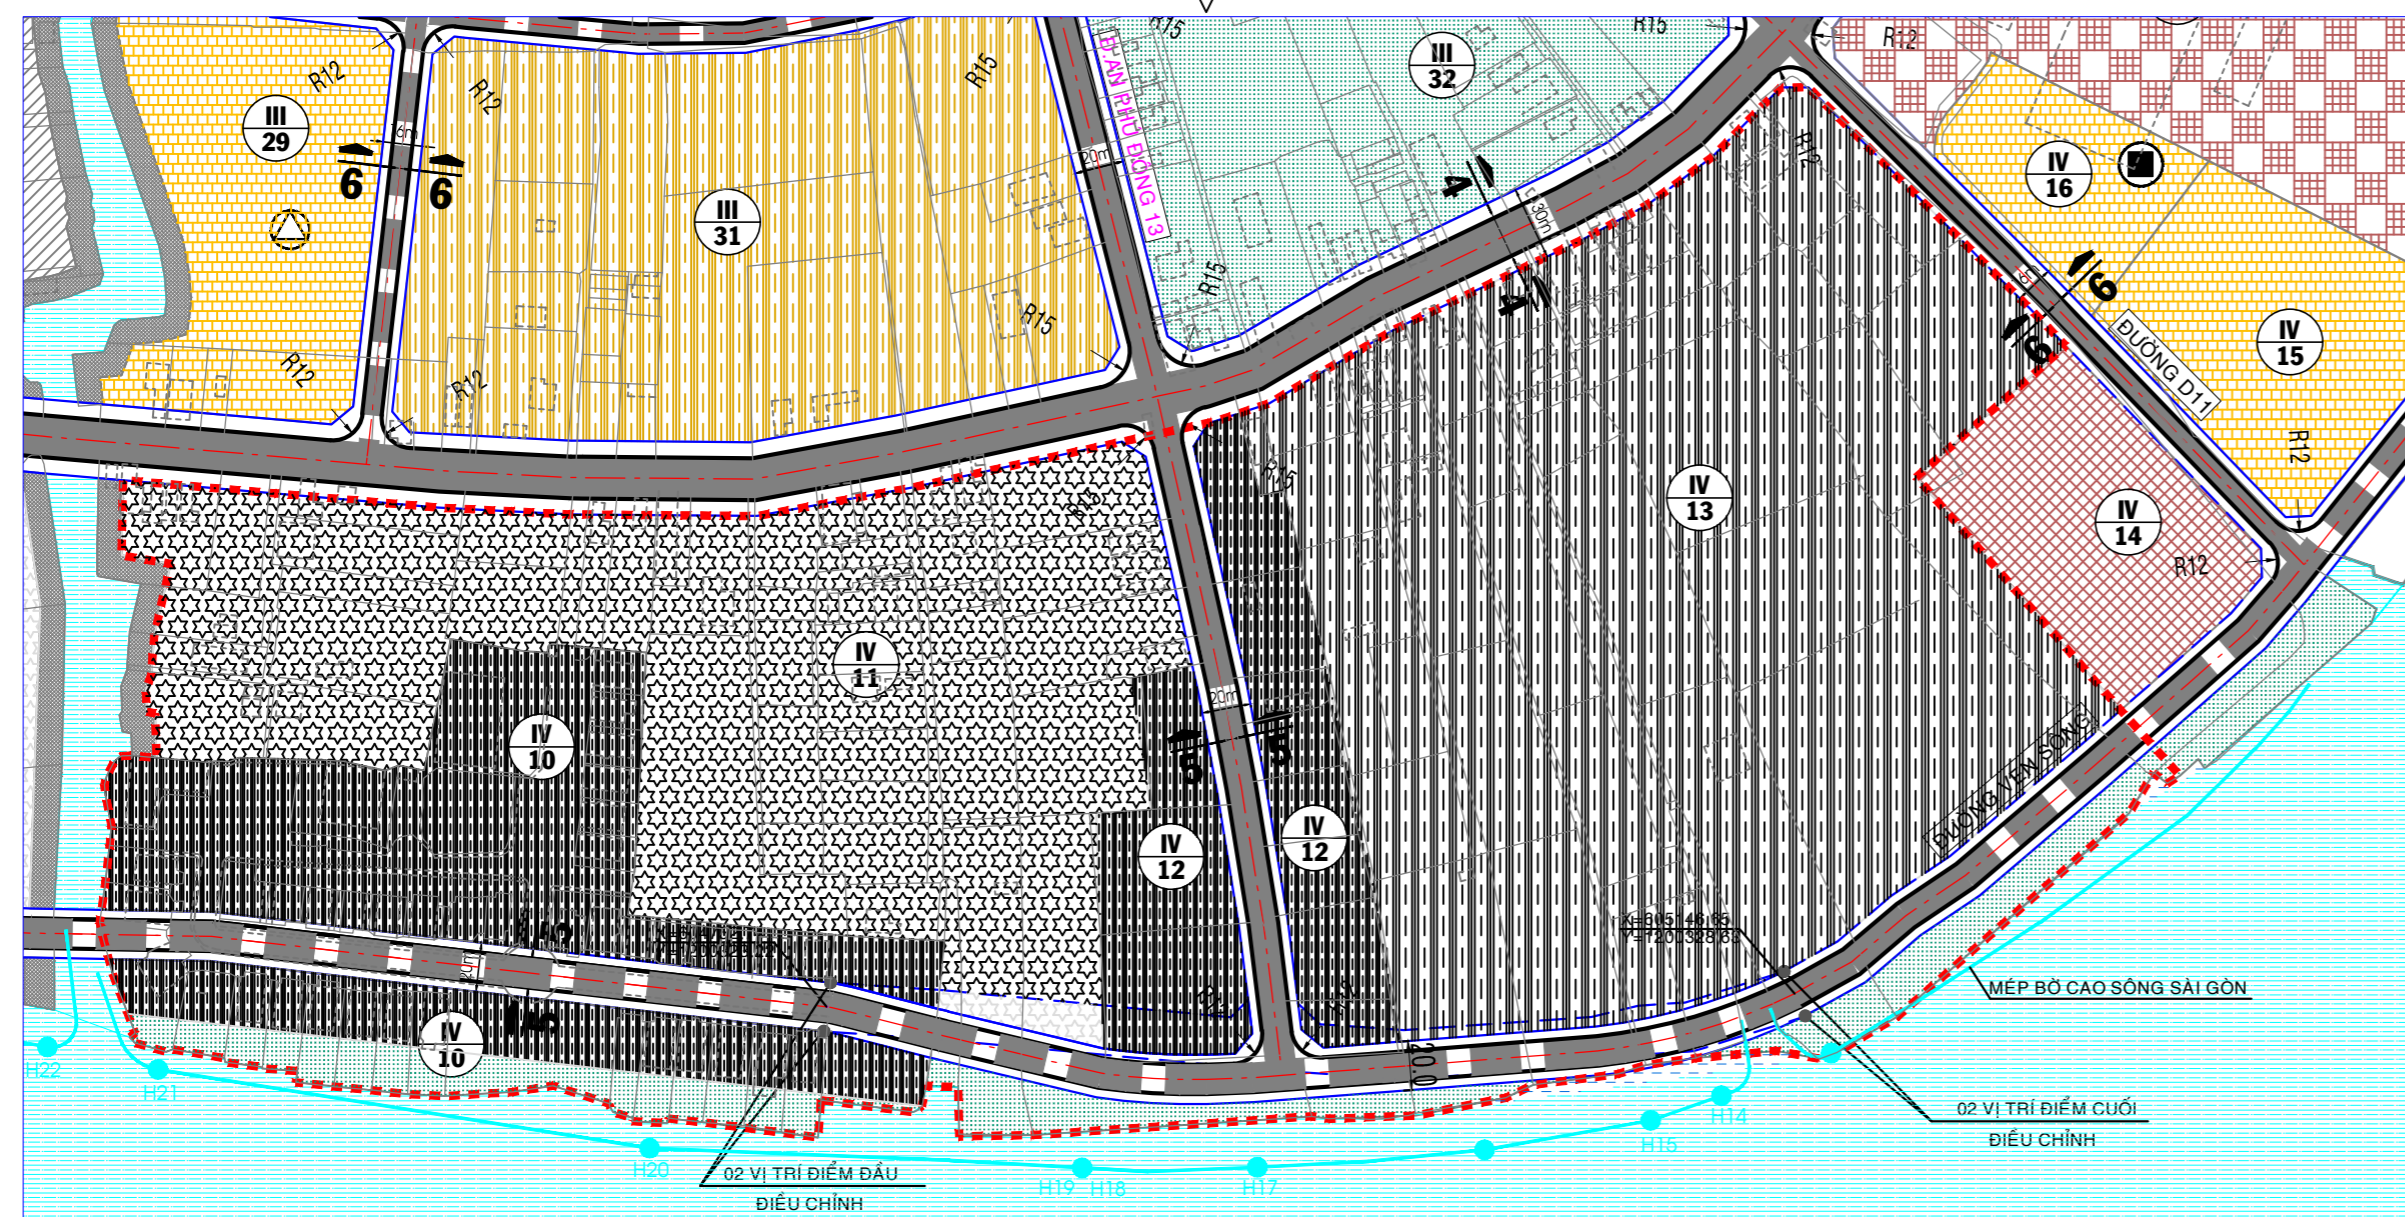

THÀNH PHỐ HỒ CHÍ MINH - QUẬN 12
ĐIỀU CHỈNH CỤC BỘ QUY HOẠCH PHÂN KHU TỶ LỆ 1/2000 KHU 3 - PHÍA NAM PHƯỜNG AN PHÚ ĐÔNG - QUẬN 12
QUY HOẠCH GIAO THÔNG VÀ CHỈ GIỚI ĐƯỜNG ĐỒ, CHỈ GIỚI XÂY DỰNG

TRƯỚC KHI ĐIỀU CHỈNH

TRƯỚC KHI ĐIỀU CHỈNH
 (THEO QUYẾT ĐỊNH SỐ 4939/QĐ-UBND NGÀY 11/9/2013
 CỦA ỦY BAN NHÂN DÂN THÀNH PHỐ)

Stt	Tên đường	Từ	Đến	Chiều dài m	Lộ giới m	Chiều rộng		Mặt cắt	
						Via hè trái m	Via hè phải m		
5	Đường Ven sông	Ranh phía Đông khu vực điều chỉnh	Ranh phía Đông khu vực điều chỉnh	871	20,0	4,0	12,0	4,0	5-5
13	Đường An Phú Đông 13	Đường An Phú Đông 3 (Đông Tây 1)	Đường Ven sông	244	20,0	4,5	11,0	4,5	5-5

- RANH KHU VỰC ĐIỀU CHỈNH
- TRƯỜNG TRUNG HỌC CƠ SỞ
- TRƯỜNG TIỂU HỌC
- NHÀ TRÈ

- KÝ HIỆU TL: 1/2000**
 TRƯỚC KHI ĐIỀU CHỈNH
 (THEO QUYẾT ĐỊNH SỐ 4939/QĐ-UBND NGÀY 11/9/2013)
- ĐẤT NHÀ VƯỜN MẶT ĐỘ THẤP (KẾT HỢP PHÁT TRIỂN DU LỊCH)
 - ĐẤT CÔNG TRÌNH DỊCH VỤ ĐÔ THỊ
 - ĐẤT GIAO DỤC
 - ĐẤT Ở - XÂY DỰNG MỚI
 - ĐẤT Ở - HIỆN HỮU CẢI TẠO
 - ĐẤT CÂY XANH CÔNG VIÊN KHU Ở
 - ĐẤT CÂY XANH VEN KÊNH RẠCH
 - MẶT NƯỚC

SAU KHI ĐIỀU CHỈNH

SAU KHI ĐIỀU CHỈNH

Stt	Tên đường	Từ	Đến	Chiều dài m	Lộ giới m	Chiều rộng		Mặt cắt	
						Via hè trái m	Via hè phải m		
5	Đường Ven sông	Ranh phía Đông khu vực điều chỉnh	Ranh phía Đông khu vực điều chỉnh	875	20,0	4,0	12,0	4,0	5-5
13	Đường An Phú Đông 13	Đường An Phú Đông 3 (Đông Tây 1)	Đường Ven sông	256	20,0	4,5	11,0	4,5	5-5