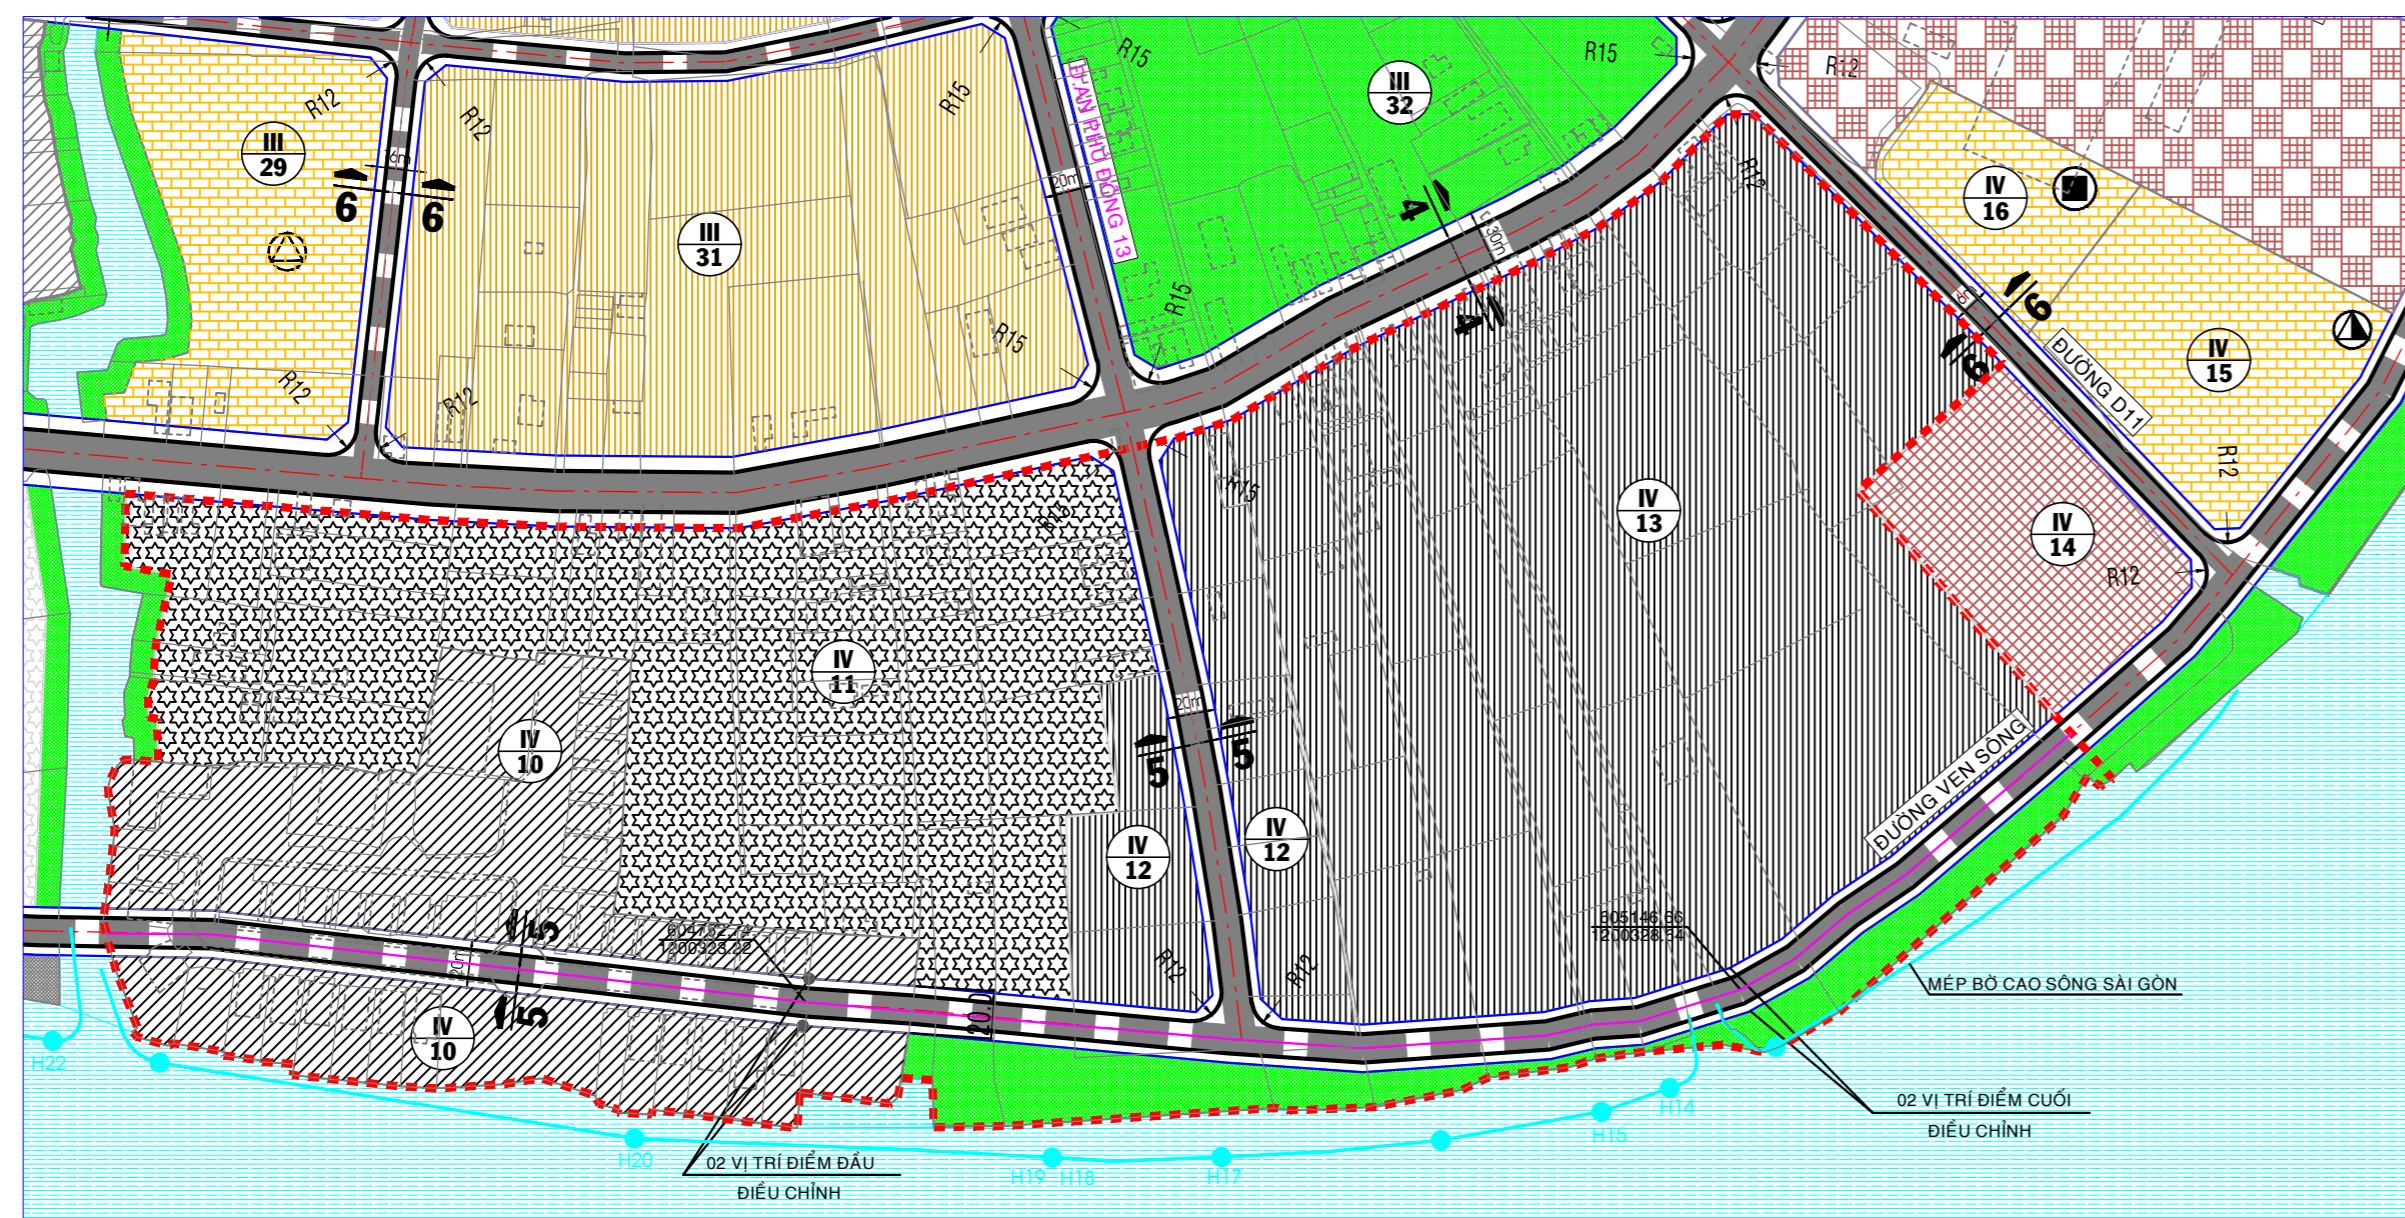

THÀNH PHỐ HỒ CHÍ MINH - QUẬN 12
ĐIỀU CHỈNH CỤC BỘ QUY HOẠCH PHÂN KHU TỶ LỆ 1/2000 KHU 3 - PHÍA NAM PHƯỜNG AN PHÚ ĐÔNG - QUẬN 12
QUY HOẠCH GIAO THÔNG VÀ CHỈ GIỚI ĐƯỜNG ĐỒ, CHỈ GIỚI XÂY DỰNG

TRƯỚC KHI ĐIỀU CHỈNH

TRƯỚC KHI ĐIỀU CHỈNH
 (THEO QUYẾT ĐỊNH SỐ 4939/QĐ-UBND NGÀY 11/9/2013
 CỦA ỦY BAN NHÂN DÂN THÀNH PHỐ)

Stt	Tên đường	Từ	Đến	Chiều dài m	Lộ giới m	Chiều rộng		Mặt cắt	
						Via hè trái m	Via hè phải m		
5	Đường Ven sông	Ranh phía Đông khu vực điều chỉnh	Ranh phía Đông khu vực điều chỉnh	871	20,0	4,0	12,0	4,0	5-5
13	Đường An Phú Đông 13	Đường An Phú Đông 3 (Đông Tây 1)	Đường Ven sông	244	20,0	4,5	11,0	4,5	5-5

- RANH KHU VỰC ĐIỀU CHỈNH
- TRƯỜNG TRUNG HỌC CƠ SỞ
- TRƯỜNG TIỂU HỌC
- NHÀ TRÈ

- KÝ HIỆU TL: 1/2000**
 TRƯỚC KHI ĐIỀU CHỈNH
 (THEO QUYẾT ĐỊNH SỐ 4939/QĐ-UBND NGÀY 11/9/2013)
- ĐẤT NHÀ VƯỜN MẶT ĐỘ THẤP (KẾT HỢP PHÁT TRIỂN DU LỊCH)
 - ĐẤT CÔNG TRÌNH DỊCH VỤ ĐÔ THỊ
 - ĐẤT GIAO DỤC
 - ĐẤT Ở - XÂY DỰNG MỚI
 - ĐẤT Ở - HIỆN HỮU CẢI TẠO
 - ĐẤT CÂY XANH CÔNG VIÊN KHU Ở
 - ĐẤT CÂY XANH VEN KÊNH RẠCH
 - MẶT NƯỚC

SAU KHI ĐIỀU CHỈNH

SAU KHI ĐIỀU CHỈNH

Stt	Tên đường	Từ	Đến	Chiều dài m	Lộ giới m	Chiều rộng		Mặt cắt	
						Via hè trái m	Via hè phải m		
5	Đường Ven sông	Ranh phía Đông khu vực điều chỉnh	Ranh phía Đông khu vực điều chỉnh	875	20,0	4,0	12,0	4,0	5-5
13	Đường An Phú Đông 13	Đường An Phú Đông 3 (Đông Tây 1)	Đường Ven sông	256	20,0	4,5	11,0	4,5	5-5