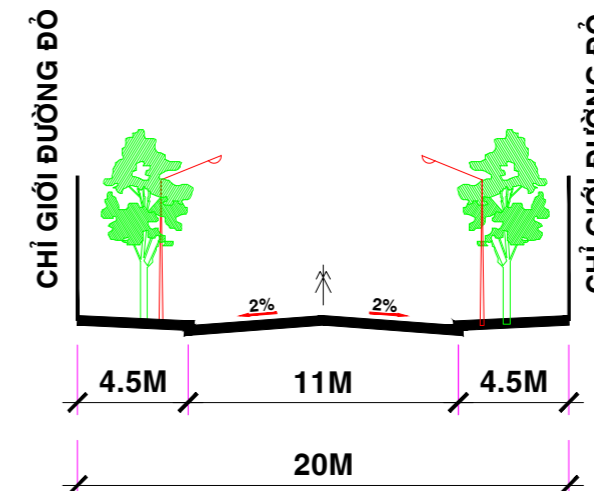

TRƯỚC KHI ĐIỀU CHỈNH
 (THEO QUYẾT ĐỊNH SỐ 4939/QĐ-UBND NGÀY 11/9/2013
 CỦA ỦY BAN NHÂN DÂN THÀNH PHỐ)

Stt	Tên đường	Từ	Đến	Chiều dài m	Lộ giới m	Chiều rộng		Mặt cắt	
						Via hè trái m	Via hè phải m		
5	Đường Ven sông	Ranh phía Đông khu vực điều chỉnh	Ranh phía Đông khu vực điều chỉnh	871	20,0	4,0	12,0	4,0	5-5
13	Đường An Phú Đông 13	Đường An Phú Đông 3 (Đông Tây 1)	Đường Ven sông	244	20,0	4,5	11,0	4,5	5-5

- RANH KHU VỰC ĐIỀU CHỈNH
- TRƯỜNG TRUNG HỌC CƠ SỞ
- TRƯỜNG TIỂU HỌC
- NHÀ TRÈ

- KÝ HIỆU TL: 1/2000**
 TRƯỚC KHI ĐIỀU CHỈNH
 (THEO QUYẾT ĐỊNH SỐ 4939/QĐ-UBND NGÀY 11/9/2013)
- ĐẤT NHÀ VƯỜN MẶT ĐỘ THẤP (KẾT HỢP PHÁT TRIỂN DU LỊCH)
 - ĐẤT CÔNG TRÌNH DỊCH VỤ ĐÔ THỊ
 - ĐẤT GIAO DỤC
 - ĐẤT Ở - XÂY DỰNG MỚI
 - ĐẤT Ở - HIỆN HỮU CẢI TẠO
 - ĐẤT CÂY XANH CÔNG VIÊN KHU Ở
 - ĐẤT CÂY XANH VEN KÊNH RẠCH
 - MẶT NƯỚC

SAU KHI ĐIỀU CHỈNH

SAU KHI ĐIỀU CHỈNH

Stt	Tên đường	Từ	Đến	Chiều dài m	Lộ giới m	Chiều rộng		Mặt cắt	
						Via hè trái m	Via hè phải m		
5	Đường Ven sông	Ranh phía Đông khu vực điều chỉnh	Ranh phía Đông khu vực điều chỉnh	875	20,0	4,0	12,0	4,0	5-5
13	Đường An Phú Đông 13	Đường An Phú Đông 3 (Đông Tây 1)	Đường Ven sông	256	20,0	4,5	11,0	4,5	5-5

MẶT CẮT 5 - 5

(KHÔNG THAY ĐỔI SO VỚI TRƯỚC KHI ĐIỀU CHỈNH)

- SAU KHI ĐIỀU CHỈNH
 (THEO THÔNG TƯ SỐ 12/2016/TT-BXD NGÀY 29/6/2016)
- ĐẤT NHÀ VƯỜN MẶT ĐỘ THẤP (KẾT HỢP PHÁT TRIỂN DU LỊCH)
 - ĐẤT CÔNG CỘNG ĐÔ THỊ
 - ĐẤT TRƯỜNG HỌC - TRƯỜNG MẦM NON
 - ĐẤT NHÓM NHÀ Ở HIỆN TRẠNG
 - ĐẤT NHÓM NHÀ Ở GIA ĐOẠN QUY HOẠCH DÀI HẠN
 - ĐẤT CÂY XANH ĐÔ THỊ
 - ĐẤT CÂY XANH CÁCH LY
 - MẶT NƯỚC