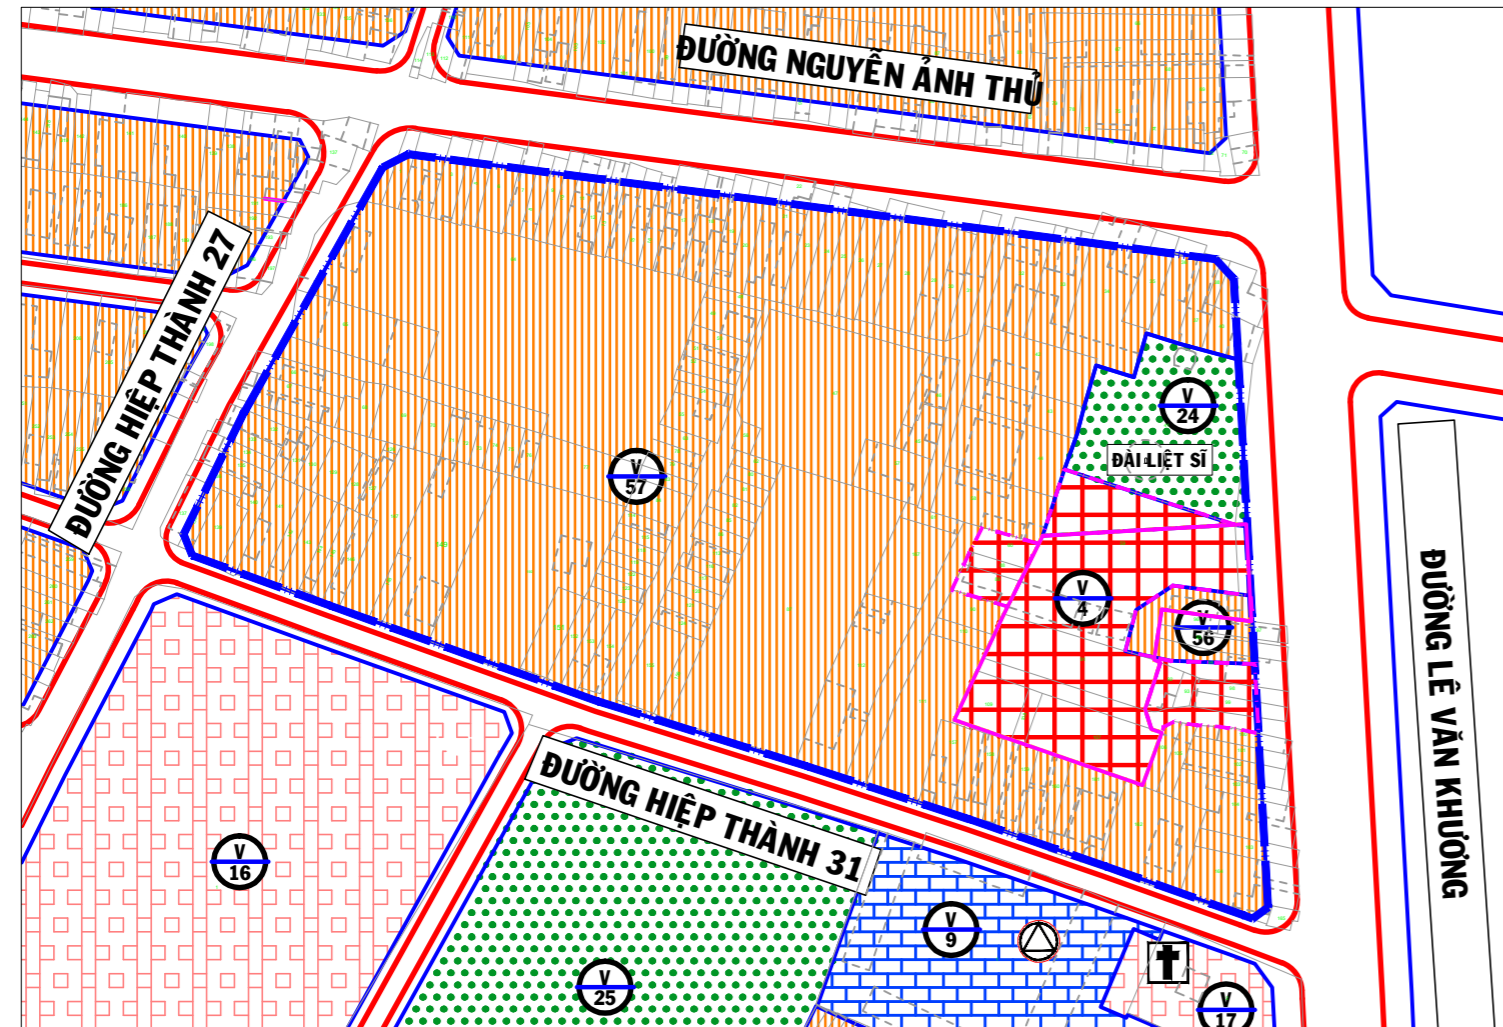

TP.HỒ CHÍ MINH - QUẬN 12
ĐIỀU CHỈNH CỤC BỘ ĐỒ ÁN QUY HOẠCH PHÂN KHU TỶ LỆ 1/2000 KHU DÂN CƯ VÀ CÔNG NGHIỆP TÂN THỜI HIỆP, PHƯỜNG HIỆP THÀNH, QUẬN 12
(ĐIỀU CHỈNH Ô PHỐ V.4, V.24, V.56, V.57)

TRÍCH BẢN ĐỒ QUY HOẠCH TỔNG MẶT BẰNG SỬ DỤNG ĐẤT
KHU VỰC ĐIỀU CHỈNH CỤC BỘ TỶ LỆ 1/2000
(ĐƯỢC PHÊ DUYỆT THEO QĐ SỐ 2855/QĐ-UBND NGÀY 31.5.2013 CỦA UBND TP)

BẢNG CHỈ TIÊU KINH TẾ KỸ THUẬT CÁC KHU CHỨC NĂNG						
STT	CHỨC NĂNG SỬ DỤNG	SỐ DÂN	DIỆN TÍCH	MĐXD TRUNG BÌNH	TẦNG CAO XÂY DỰNG TỐI THIỂU - TỐI ĐA	HỆ SỐ SỬ DỤNG ĐẤT TỐI ĐA
					(Tầng)	(Lần)
V.4	Đất dịch vụ đô thị		0.48	40	1 ÷ 5	2
V.24	Đất cây xanh sử dụng công cộng (Đài liệt sĩ)		0.19			
V.56	Đất nhóm nhà ở hiện hữu ổn định, cải tạo, chỉnh trang	12	0.07	80	1 ÷ 7	5
V.57	Đất nhóm nhà ở hiện hữu ổn định, cải tạo, chỉnh trang	515	3.7	60	1 ÷ 7	4.2
Tổng diện tích khu vực điều chỉnh			4.44			

BẢN ĐỒ QUY HOẠCH TỔNG MẶT BẰNG SỬ DỤNG ĐẤT
KHU VỰC SAU KHI ĐIỀU CHỈNH CỤC BỘ TỶ LỆ 1/2000

BẢNG CHỈ TIÊU KINH TẾ KỸ THUẬT CÁC KHU CHỨC NĂNG						
STT	CHỨC NĂNG SỬ DỤNG	SỐ DÂN	DIỆN TÍCH	MĐXD TỐI ĐA	TẦNG CAO XÂY DỰNG TỐI THIỂU - TỐI ĐA (*)	HỆ SỐ SỬ DỤNG ĐẤT TỐI ĐA
					(Tầng)	(Lần)
V.4	Đất công cộng đô thị - Thương mại dịch vụ (văn phòng)		0.37	40	1 ÷ 5	2
V.24	Đất cây xanh đô thị (Đài liệt sĩ)		0.24			
V.56	Đất nhóm nhà ở hiện trạng	12	0.04	80	1 ÷ 7	5.6
V.57	Đất nhóm nhà ở hiện trạng	515	3.79	60	1 ÷ 7	4.2
Tổng diện tích khu vực điều chỉnh			4.44			

(*) Tầng cao: Số tầng bao gồm các tầng được quy định tại Thông tư số 12/2012/TT-BXD ngày 28/12/2012 của Bộ Xây dựng ban hành QCVN 03:2012/BXD

TỶ LỆ: 1/2000

GHI CHÚ
(Theo Quyết định số 2855/QĐ-UBND ngày 31/5/2013 của Ủy ban nhân dân thành phố)

- ĐẤT NHÓM NHÀ Ở HIỆN HỮU ỔN ĐỊNH CẢI TẠO CHỈNH TRANG
- ĐẤT CÔNG TRÌNH DỊCH VỤ ĐÔ THỊ
- ĐẤT GIÁO DỤC
- ĐẤT CÂY XANH CÔNG VIÊN
- ĐẤT CÔNG TRÌNH TÔN GIÁO
- TÔN GIÁO

GHI CHÚ
(Theo Thông tư số 12/2016/TT-BXD ngày 29/6/2016 của Bộ Xây dựng)

- ĐẤT NHÓM NHÀ Ở HIỆN TRẠNG
- ĐẤT CÔNG CỘNG ĐÔ THỊ
- ĐẤT CÂY XANH ĐÔ THỊ
- KHU ĐẤT CÔNG TY DỊCH VỤ CÔNG ÍCH QUẬN 12
- RANH KHU ĐẤT ĐIỀU CHỈNH
- RANH KHU VỰC ĐIỀU CHỈNH

CƠ QUAN PHÊ DUYỆT:
ỦY BAN NHÂN DÂN THÀNH PHỐ HỒ CHÍ MINH
KÈM THEO QUYẾT ĐỊNH SỐ ..... NGÀY.....THÁNG..... NĂM.....

CƠ QUAN THẨM ĐỊNH:
SỞ QUY HOẠCH KIẾN TRÚC THÀNH PHỐ HỒ CHÍ MINH
KÈM THEO TỜ TRÌNH SỐ ..... NGÀY.....THÁNG..... NĂM.....

CƠ QUAN LẬP QUY HOẠCH:
ỦY BAN NHÂN DÂN QUẬN 12
KÈM THEO CÔNG VĂN SỐ ..... NGÀY.....THÁNG..... NĂM 2018
TM. ỦY BAN NHÂN DÂN CHỦ TỊCH

Lê Trương Hải Hiếu

CÔNG TRÌNH - ĐỊA ĐIỂM:
ĐIỀU CHỈNH CỤC BỘ QUY HOẠCH PHÂN KHU (TỶ LỆ 1/2000)
KHU DÂN CƯ VÀ CÔNG NGHIỆP TÂN THỜI HIỆP, PHƯỜNG HIỆP THÀNH, QUẬN 12
ĐIỀU CHỈNH Ô PHỐ V.4, V.24, V.56, V.57

TÊN BẢN VẼ:
ĐIỀU CHỈNH CỤC BỘ QUY HOẠCH TỔNG MẶT BẰNG SỬ DỤNG ĐẤT TỶ LỆ 1/2000