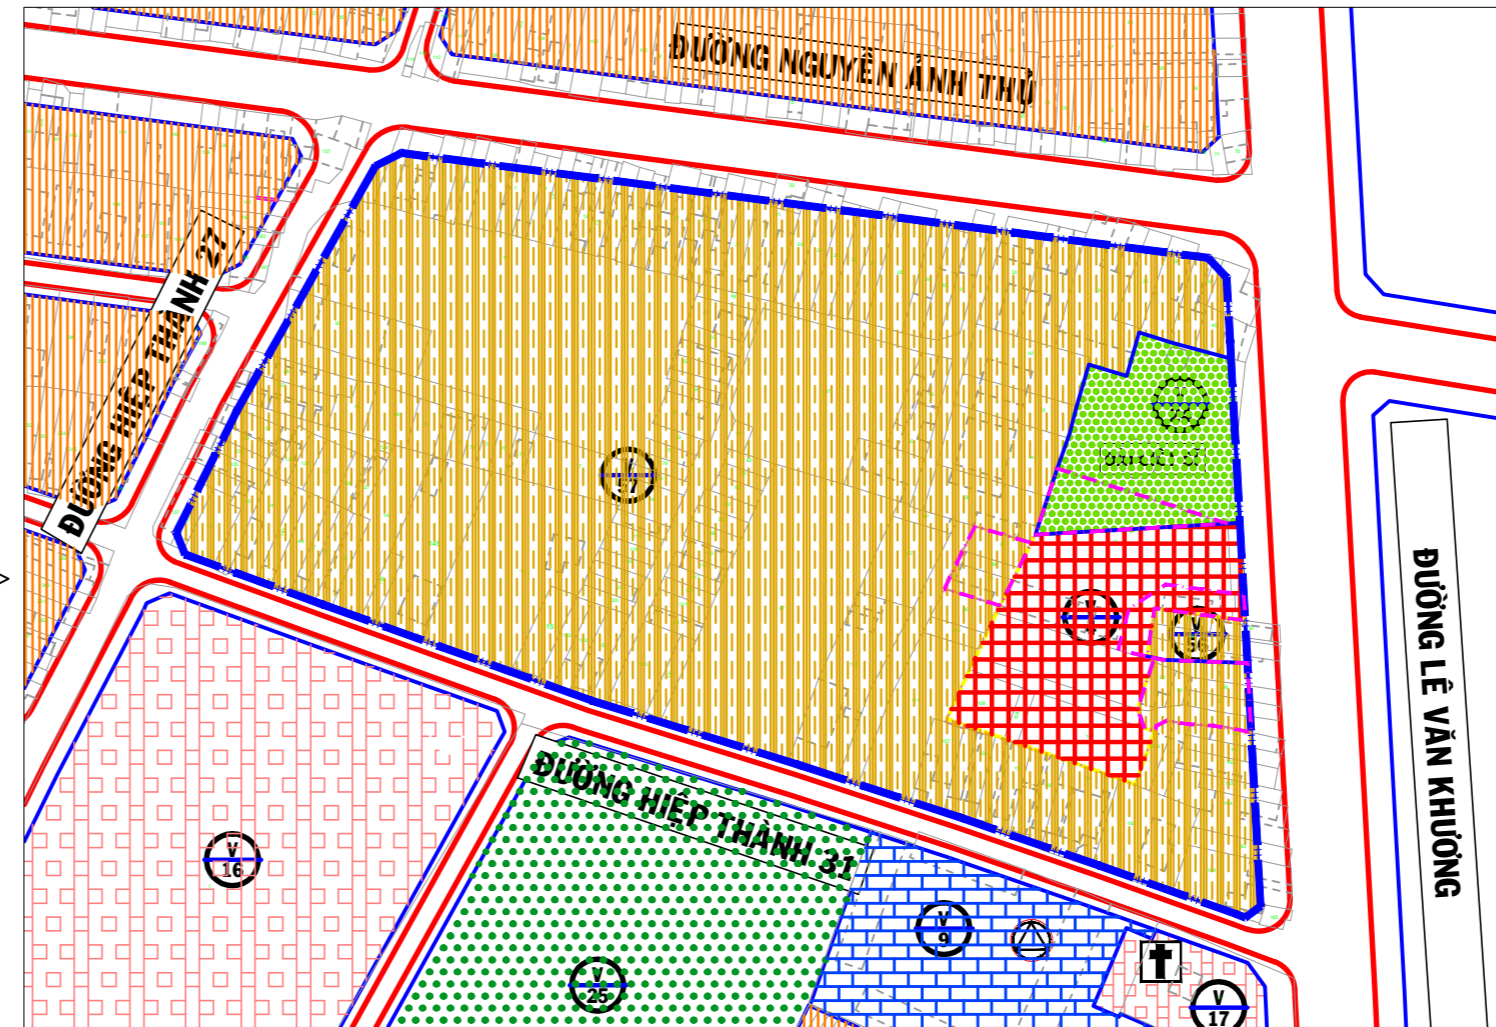

TP.HỒ CHÍ MINH - QUẬN 12
ĐIỀU CHỈNH CỤC BỘ ĐỒ ÁN QUY HOẠCH PHÂN KHU TỶ LỆ 1/2000 KHU DÂN CƯ VÀ CÔNG NGHIỆP TÂN THỜI HIỆP, PHƯỜNG HIỆP THÀNH, QUẬN 12
(ĐIỀU CHỈNH Ô PHỐ V.4, V.24, V.56, V.57)

TRÍCH BẢN ĐỒ QUY HOẠCH TỔNG MẶT BẰNG SỬ DỤNG ĐẤT
KHU VỰC ĐIỀU CHỈNH CỤC BỘ TỶ LỆ 1/2000
(ĐƯỢC PHÊ DUYỆT THEO QĐ SỐ 2855/QĐ-UBND NGÀY 31.5.2013 CỦA UBND TP)

BẢNG CHỈ TIÊU KINH TẾ KỸ THUẬT CÁC KHU CHỨC NĂNG						
STT	CHỨC NĂNG SỬ DỤNG	SỐ DÂN	DIỆN TÍCH	MĐXD TRUNG BÌNH	TẦNG CAO XÂY DỰNG TỐI THIỂU - TỐI ĐA	HỆ SỐ SỬ DỤNG ĐẤT TỐI ĐA
					(Tầng)	(Lần)
V.4	Đất dịch vụ đô thị		0.48	40	1 ÷ 5	2
V.24	Đất cây xanh sử dụng công cộng (Đài liệt sĩ)		0.19			
V.56	Đất nhóm nhà ở hiện hữu ổn định, cải tạo, chỉnh trang	12	0.07	80	1 ÷ 7	5
V.57	Đất nhóm nhà ở hiện hữu ổn định, cải tạo, chỉnh trang	515	3.7	60	1 ÷ 7	4.2
Tổng diện tích khu vực điều chỉnh			4.44			

BẢN ĐỒ QUY HOẠCH TỔNG MẶT BẰNG SỬ DỤNG ĐẤT
KHU VỰC SAU KHI ĐIỀU CHỈNH CỤC BỘ TỶ LỆ 1/2000

BẢNG CHỈ TIÊU KINH TẾ KỸ THUẬT CÁC KHU CHỨC NĂNG						
STT	CHỨC NĂNG SỬ DỤNG	SỐ DÂN	DIỆN TÍCH	MĐXD TỐI ĐA	TẦNG CAO XÂY DỰNG TỐI THIỂU - TỐI ĐA (*)	HỆ SỐ SỬ DỤNG ĐẤT TỐI ĐA
					(Tầng)	(Lần)
V.4	Đất công cộng đô thị - Thương mại dịch vụ (văn phòng)		0.37	40	1 ÷ 5	2
V.24	Đất cây xanh đô thị (Đài liệt sĩ)		0.24			
V.56	Đất nhóm nhà ở hiện trạng	12	0.04	80	1 ÷ 7	5.6
V.57	Đất nhóm nhà ở hiện trạng	515	3.79	60	1 ÷ 7	4.2
Tổng diện tích khu vực điều chỉnh			4.44			

(*) Tầng cao: Số tầng bao gồm các tầng được quy định tại Thông tư số 12/2012/TT-BXD ngày 28/12/2012 của Bộ Xây dựng ban hành QCVN 03:2012/BXD

TỶ LỆ: 1/2000

GHI CHÚ
(Theo Quyết định số 2855/QĐ-UBND ngày 31/5/2013 của Ủy ban nhân dân thành phố)

- ĐẤT NHÓM NHÀ Ở HIỆN HỮU ỔN ĐỊNH CẢI TẠO CHỈNH TRANG
- ĐẤT CÔNG TRÌNH DỊCH VỤ ĐÔ THỊ
- ĐẤT GIÁO DỤC
- ĐẤT CÂY XANH CÔNG VIÊN
- ĐẤT CÔNG TRÌNH TÔN GIÁO
- TÔN GIÁO

GHI CHÚ
(Theo Thông tư số 12/2016/TT-BXD ngày 29/6/2016 của Bộ Xây dựng)

- ĐẤT NHÓM NHÀ Ở HIỆN TRẠNG
- ĐẤT CÔNG CỘNG ĐÔ THỊ
- ĐẤT CÂY XANH ĐÔ THỊ
- KHU ĐẤT CÔNG TY DỊCH VỤ CÔNG ÍCH QUẬN 12
- RANH KHU ĐẤT ĐIỀU CHỈNH
- RANH KHU VỰC ĐIỀU CHỈNH

CƠ QUAN PHÊ DUYỆT:
ỦY BAN NHÂN DÂN THÀNH PHỐ HỒ CHÍ MINH
KÈM THEO QUYẾT ĐỊNH SỐ ..... NGÀY.....THÁNG..... NĂM.....

CƠ QUAN THẨM ĐỊNH:
SỞ QUY HOẠCH KIẾN TRÚC THÀNH PHỐ HỒ CHÍ MINH
KÈM THEO TỜ TRÌNH SỐ ..... NGÀY.....THÁNG..... NĂM.....

CƠ QUAN LẬP QUY HOẠCH:
ỦY BAN NHÂN DÂN QUẬN 12
KÈM THEO CÔNG VĂN SỐ ..... NGÀY.....THÁNG..... NĂM 2018
TM. ỦY BAN NHÂN DÂN CHỦ TỊCH

Lê Trương Hải Hiếu

CÔNG TRÌNH - ĐỊA ĐIỂM:
ĐIỀU CHỈNH CỤC BỘ QUY HOẠCH PHÂN KHU (TỶ LỆ 1/2000)
KHU DÂN CƯ VÀ CÔNG NGHIỆP TÂN THỜI HIỆP, PHƯỜNG HIỆP THÀNH, QUẬN 12
ĐIỀU CHỈNH Ô PHỐ V.4, V.24, V.56, V.57

TÊN BẢN VẼ:
ĐIỀU CHỈNH CỤC BỘ QUY HOẠCH TỔNG MẶT BẰNG SỬ DỤNG ĐẤT TỶ LỆ 1/2000